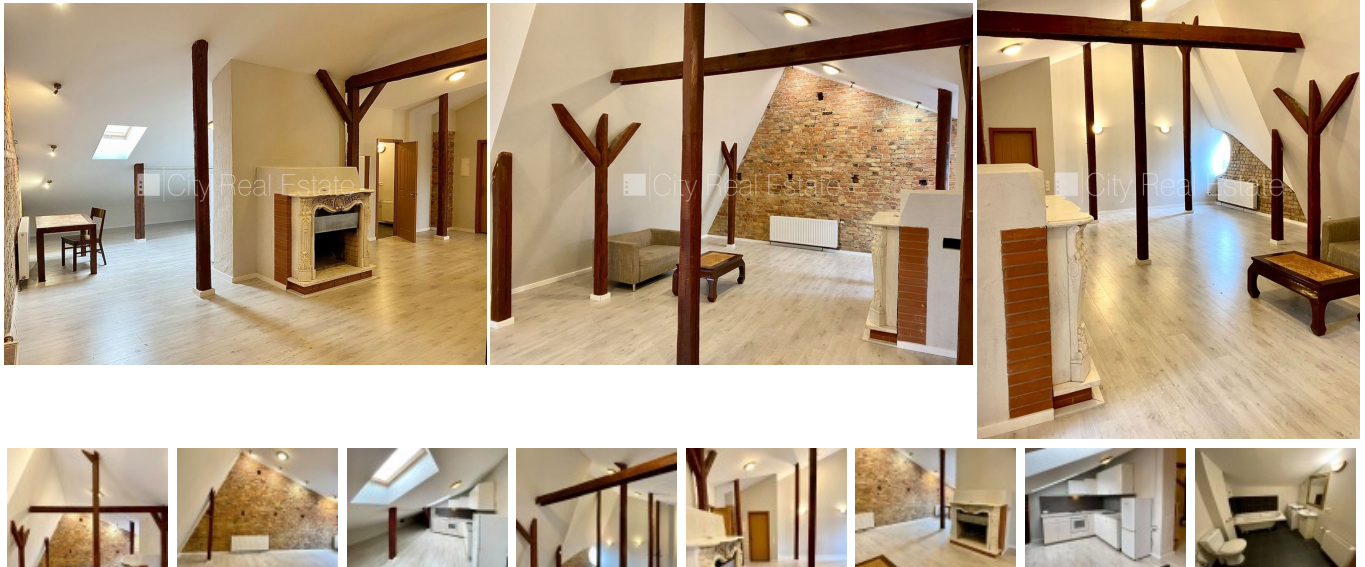

Сдают квартиру в Риге, Центре, Улица Матиса

Проект - Matīsa 38 (Матиса 38), дом во дворе, реновированный дом, закрытый двор, вход с улицы, мансарда, лестничная клетка после косметического ремонта, окна выходят в обе стороны дома, студия, кухня объединена с комнатой, отвесные потолки, высокие потолки, помененные радиаторы, камин, центральное отопление, полная отделка, мансардные окна, покрашенные стены, новая сантехника, помененная сантехника, встроенная светотехника, ламинатный пол, кафельный пол, новая электроинсталляция, совмещённый санузел, ванна, туалет, встроенная кухня, диван, кровать, шкаф, холодильник, духовка, вытяжка, стиральная машина, закрытая лестничная клетка, сдаётся со всем видимым на фотографии оборудованием, освобождена, стратегически выгодное место, заключая договор аренды Вам нужно будет оплатить первый месяц аренды, а также внести залоговый депозит в размере месячной арендной платы., за данный объект комиссия за посреднические услуги взимается в размере половины месячной арендной платы данного объекта, CITY REAL ESTATE ID - 426516

ID: **426516**
Тип: Квартира
Подтип: Довоенный дом
Цена: 410.00 EUR
Цена м2: 5.54 EUR
Площадь: 74.00 м²
Комнаты: 1
Этаж: 6 от 6
Ремонт: капитальный
Удобства: все
Мебель: вся

Контакты:

Edgars Priede, +371 27065516, edgars@cityreal.lv