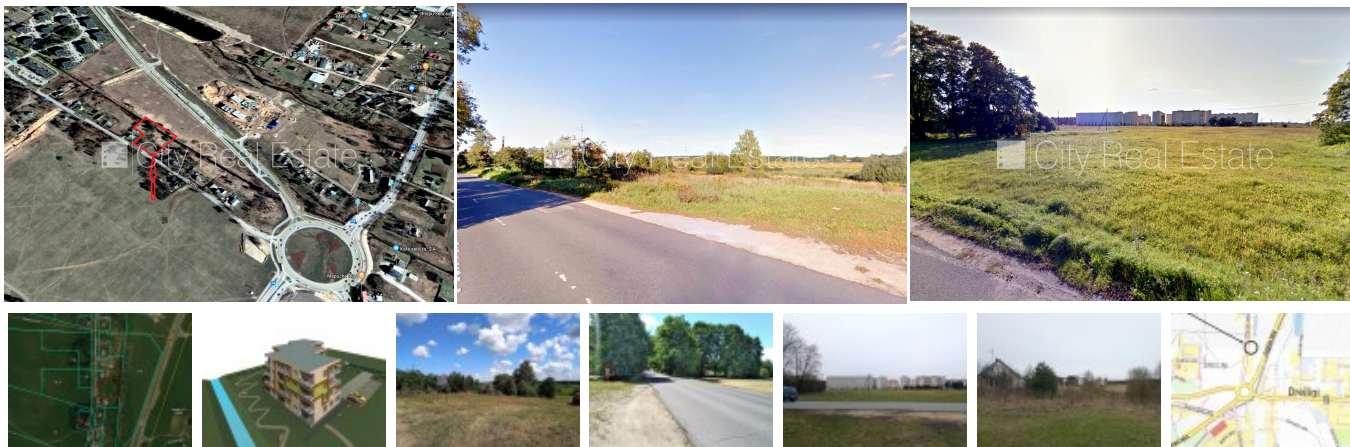

Продают землю в Риге, Межциемсе, Улица Кайвас

Земля в собственности, зеленая территория 3765 м², разрешено строить объект туристических услуг, гостевой дом, разрешено строить многоэтажный гостевой дом, разрешено строить торговый объект, разрешено строить четырёхэтажное здание, разрешено строить многоэтажное здание, разрешено строить особняк, разрешено строить рядный дом, земля граничит с улицей, на земле река, находится рядом с лесом, есть возможность подключиться к газопроводу, есть возможность подключиться к электричеству, есть возможность подключиться к канализации, нет запретов, зарегистрирована в земельной книге, стратегически выгодное место, поможем оформить ипотечный кредит на приобретение этого имущества, комиссия за посреднические услуги не взимается, о цене возможно договориться, CITY REAL ESTATE ID - 425949

ID:	425949
Тип:	Земля
Подтип:	Многоэтажная застройка
Цена:	140000.00 EUR
Цена м ² :	37.18 EUR
Площадь земли:	3765 м ²

Контакты:

Ingrīda Punka, +371 27065510, ingrida@cityreal.lv