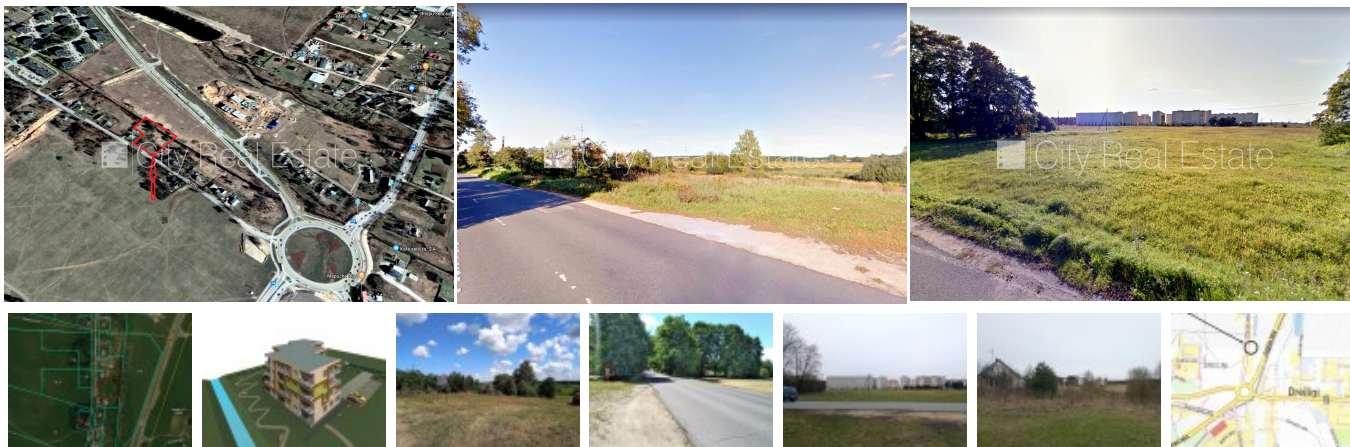

Продают землю в Риге, Межциемсе, Улица Кайвас

Земля в собственности, зеленая территория 3765 м<sup>2</sup>, разрешено строить объект туристических услуг, гостевой дом, разрешено строить многоэтажный гостевой дом, разрешено строить торговый объект, разрешено строить четырёхэтажное здание, разрешено строить многоэтажное здание, разрешено строить особняк, разрешено строить рядный дом, земля граничит с улицей, на земле река, находится рядом с лесом, есть возможность подключиться к газопроводу, есть возможность подключиться к электричеству, есть возможность подключиться к канализации, нет запретов, зарегистрирована в земельной книге, стратегически выгодное место, поможем оформить ипотечный кредит на приобретение этого имущества, комиссия за посреднические услуги не взимается, о цене возможно договориться, CITY REAL ESTATE ID - 425949

ID:	<b>425949</b>
Тип:	Земля
Подтип:	Многоэтажная застройка
Цена:	140000.00 EUR
Цена м <sup>2</sup> :	37.18 EUR
Площадь земли:	3765 м <sup>2</sup>