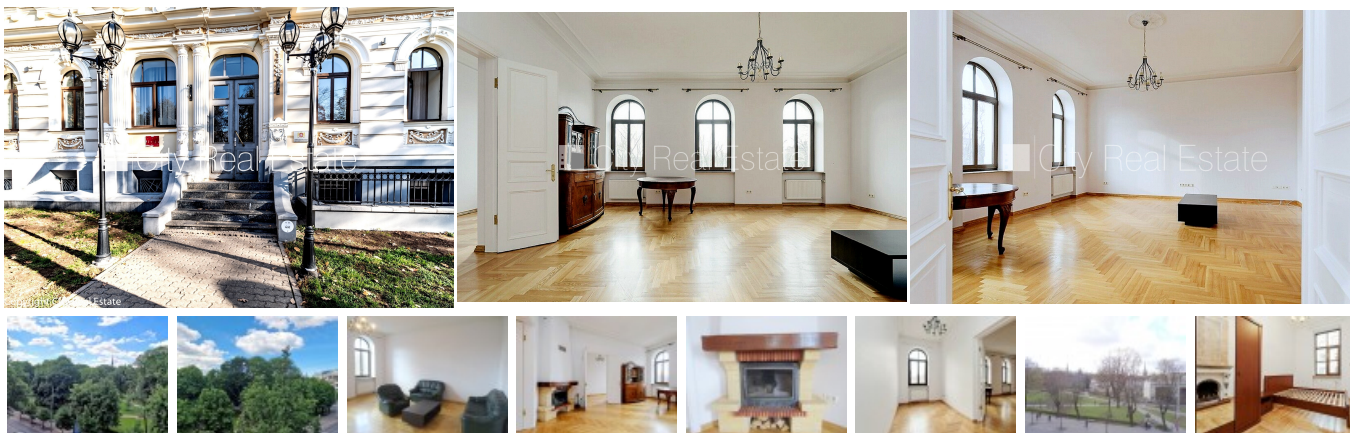

Продают квартиру в Риге, Центре, Бульвар Райня

Земля в собственности, фасадный дом, реновированный дом, поменянное покрытие крыши, плата за обслуживание одного квадратного метра в месяц 0,75 EUR, благоустроенная озеленённая территория, возможность аренды подземной парковки, вход с улицы и со двора, лифт, лестничная клетка после капитального ремонта, окна выходят на сторону парка, широкий вид из окна, количество спален 4 шт., гостиная, кухня, высокие потолки, два входа, камин, печь, газовое отопление, счетчики отопления, индивидуальная система учета отопления, возможна перепланировка, полная отделка, пластиковые стекло-пакетные окна, металлическая дверь, покрытие пола из дуба, паркетный пол, два санузла, ванна, душевая кабина, встроенная кухня, оптический интернет, закрытая лестничная клетка, освободится по необходимости, нет запретов, до парка 30 м, стратегически выгодное место, до Старой Риги 150 м, поможем оформить ипотечный кредит на приобретение этого имущества, поможем оформить Вид на жительство в Латвии, CITY REAL ESTATE ID - 425890

ID: **425890**
Тип: Квартира
Подтип: Довоенный дом
Цена: 342000.00 EUR
Цена м2: 2000 EUR
Площадь: 171.00 м²
Комнаты: 6
Этаж: 3 от 6
Ремонт: капитальный
Удобства: все
Мебель: вся

Контакты:

Ingrīda Punka, +371 27065510, ingrida@cityreal.lv