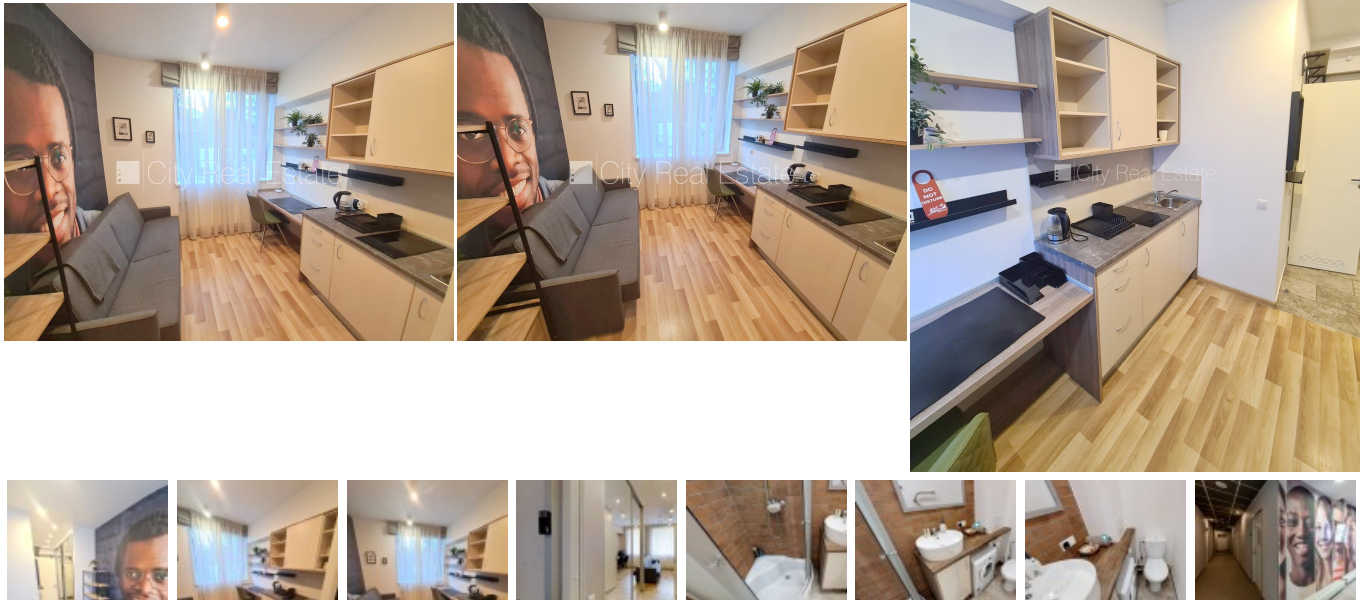

Сдают квартиру в Риге, Шампетерисе-Плескодале, Улица Вентспилс

Реновированный дом, благоустроенная озеленённая территория, лестничная клетка после капитального ремонта, студио, кухня объединена с комнатой, радиаторы с терморегуляцией, газовое отопление, полная отделка, полы с подогревом в ванной, пластиковые стекло-пакетные окна, новая сантехника, встроенная светотехника, ламинатный пол, совмещённый санузел, душевая кабина, встроенная кухня, встроенные стенные шкафы, диван, письменный стол, стулья, холодильник, электрическая плита, вытяжка, стиральная машина, интернет, лестничная клетка на кодовом замке, на один месяц, одной персоне, освобождена, заключая договор аренды Вам нужно будет оплатить первый месяц аренды, а также внести залоговый депозит, CITY REAL ESTATE ID - 425823