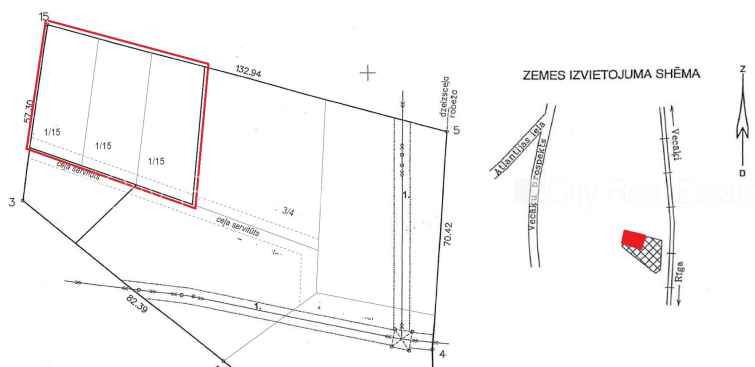

Продают землю в Риге, Вецдаугаве, Проспект Вецаку

Земля в собственности, территория соснового парка с разрешённой площадью под строительство, возможна малоэтажная постройка, рядом железная дорога, есть возможность подключиться к электричеству, на территории земли лес, стратегически выгодное место, CITY REAL ESTATE ID - 425816

ID:	425816
Тип:	Земля
Подтип:	Участок застройки
Цена:	139990.00 EUR
Цена м2:	11.52 EUR
Площадь земли:	12152 m ²
Ремонт:	нет
Удобства:	нет
Мебель:	нет

Контакты:

Dainars Bernics, +371 24606438, dainars@cityreal.lv