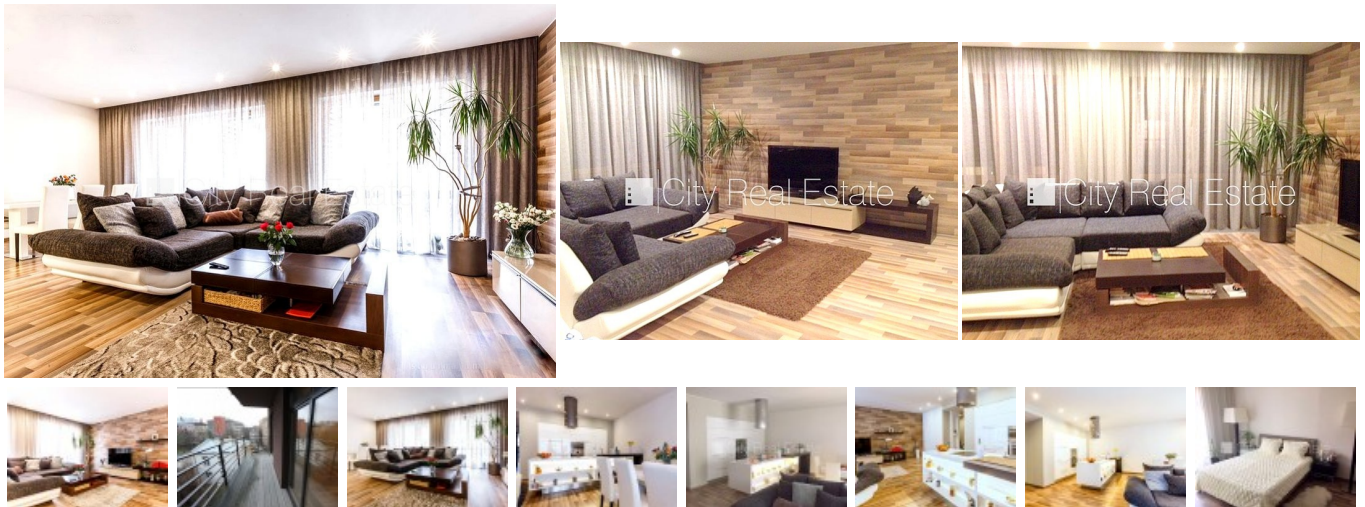

Продают квартиру в Риге, Центре, Улица Хоспиталю

Проект - Šokolāde (Шоколад), земля в собственности, новостройка, фасадный дом, благоустроенная озеленённая территория, подъездная дорога покрыта брусчаткой, въездные ворота оснащены автоматической подъёмной системой, подземная стоянка, во дворе детская игровая площадка, апартаменты люкс, лифт, лоджия 10,5 м², окна выходят в обе стороны дома, широкий вид из окна, количество спален 2 шт., студио, кухня объединена с гостиной 54 м², гардеробная, высота потолков 3 м, высокие потолки, радиаторы с терморегуляцией, центральное отопление, счетчики отопления, индивидуальная система учета отопления, полная отделка, полы с подогревом, большие витрины, пластиковые стекло-пакетные окна, новая сантехника, паркетный пол, кафельный пол, два санузла, ванна, душевая кабина, встроенная кухня, встроенные стенные шкафы, раздвижной угловой диван, двуспальная кровать, кондиционер, холодильник, посудомоечная машина, духовка, стиральная машина, оптический интернет, сигнализация, круглосуточное видеонаблюдение, освобождена, стратегически выгодное место, поможем оформить ипотечный кредит на приобретение этого имущества, комиссия за посреднические услуги не взимается, CITY REAL ESTATE ID - 425686

ID: **425686**
Тип: Квартира
Подтип: Новостройка
Цена: 293000.00 EUR
Цена м²: 2411.52 EUR
Площадь: 121.50 м²
Комнаты: 3
Этаж: 4 от 7
Ремонт: капитальный
Удобства: все
Мебель: по договорённости

Контакты: