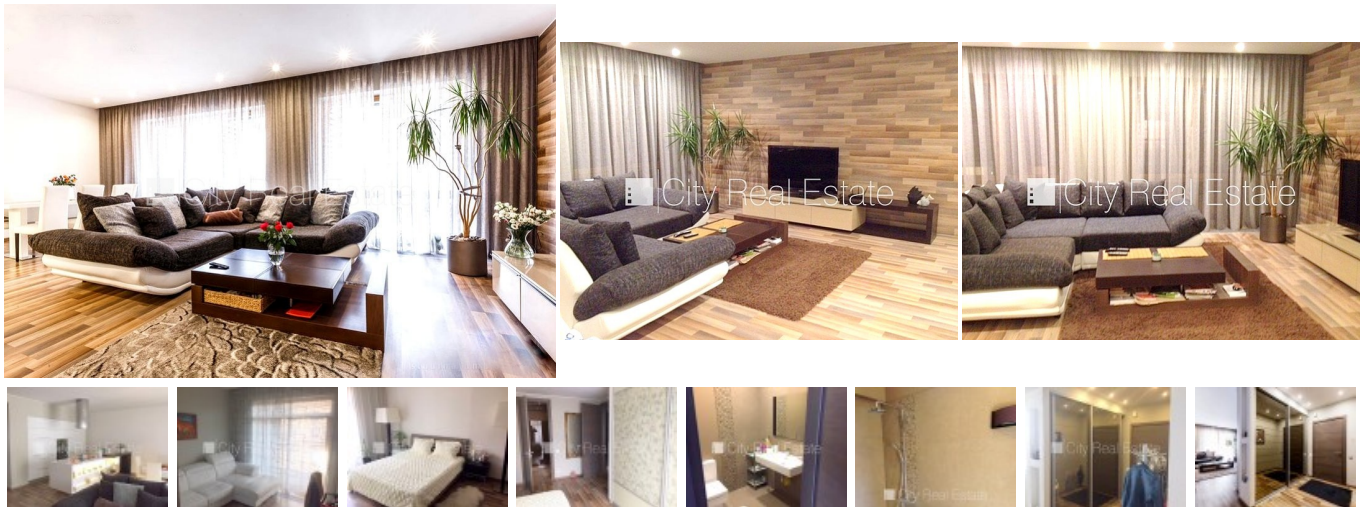

Продают квартиру в Риге, Центре, Улица Хоспиталю

Проект - Šokolāde (Шоколад), земля в собственности, новостройка, фасадный дом, благоустроенная озеленённая территория, подъездная дорога покрыта брусчаткой, въездные ворота оснащены автоматической подъёмной системой, подземная стоянка, во дворе детская игровая площадка, апартаменты люкс, лифт, лоджия 10,5 м<sup>2</sup>, окна выходят в обе стороны дома, широкий вид из окна, количество спален 2 шт., студио, кухня объединена с гостиной 54 м<sup>2</sup>, гардеробная, высота потолков 3 м, высокие потолки, радиаторы с терморегуляцией, центральное отопление, счетчики отопления, индивидуальная система учета отопления, полная отделка, полы с подогревом, большие витрины, пластиковые стекло-пакетные окна, новая сантехника, паркетный пол, кафельный пол, два санузла, ванна, душевая кабина, встроенная кухня, встроенные стенные шкафы, раздвижной угловой диван, двуспальная кровать, кондиционер, холодильник, посудомоечная машина, духовка, стиральная машина, оптический интернет, сигнализация, круглосуточное видеонаблюдение, освобождена, стратегически выгодное место, поможем оформить ипотечный кредит на приобретение этого имущества, комиссия за посреднические услуги не взимается, CITY REAL ESTATE ID - 425686

ID: **425686**  
Тип: Квартира  
Подтип: Новостройка  
Цена: 270000.00 EUR  
Цена м<sup>2</sup>: 2288.14 EUR  
Площадь: 118.00 м<sup>2</sup>  
Комнаты: 3  
Этаж: 4 от 7  
Ремонт: капитальный  
Удобства: все  
Мебель: нет