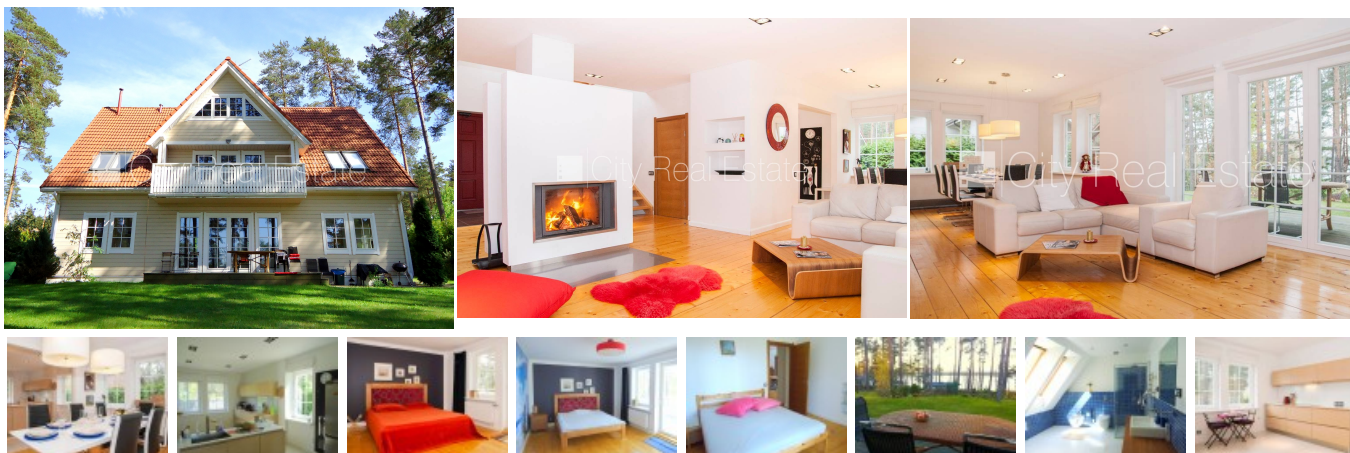

Продают дом в Рижском районе, Балтезерсе, Улица Аннас

Земля в собственности, новостройка, покрытие крыши из черепицы, кирпичные стены, благоустроенная озеленённая территория, подъездная дорога покрыта брусчаткой, въездные ворота оснащены автоматической подъёмной системой, гараж на две машины, гаражные ворота оснащены автоматической подъёмной системой, во дворе детская игровая площадка, первый этаж с садом, балкон, терраса, окна выходят в обе стороны дома, широкий вид из окна, в доме подключено 3 фазовое электроснабжение, количество спален 3 шт., двухэтажный, гостиная, кухня, гардеробная, холл, прачечная, высокие потолки, два входа, радиаторы с терморегуляцией, газовое отопление, счетчики отопления, индивидуальная система учета отопления, полная отделка, большие витрины, мансардные окна, покрашенные стены, новая сантехника, деревянный пол, паркетный пол, кафельный пол, три санузла, ванна, душевая кабина, биде, встроенная кухня, встроенные стенные шкафы, раздвижной угловой диван, кровать, двуспальная кровать, стол, стулья, кресла для отдыха, трёхместное кресло для отдыха, телевизор, холодильник, посудомоечная машина, электрическая плита, духовка, вытяжка, стиральная машина, сателит, интернет, сигнализация, освобождена, территория соснового парка с разрешённой площадью под строительство, рядом с озером, находится рядом с лесом, недалеко от главного шоссе, ухоженный лесной парк с пешеходными дорожками, надстроенный берег, лодочная пристань, поможем оформить ипотечный кредит на приобретение этого имущества, CITY REAL ESTATE ID - 425308

ID:	425308
Тип:	Дом
Подтип:	Частный дом
Цена:	525000.00 EUR
Цена м2:	1590.91 EUR
Площадь:	330.00 м ²
Площадь земли:	1500 м ²
Комнаты:	5
Всего этажей:	2
Ремонт:	капитальный
Удобства:	все
Мебель:	вся

Контакты: