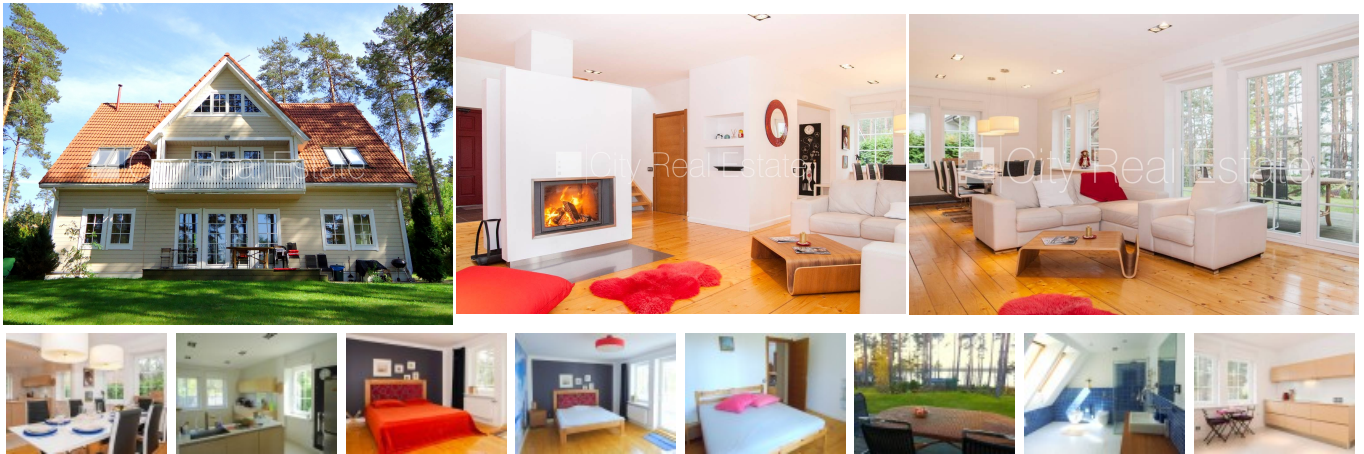

Продают дом в Рижском районе, Балтезерсе, Улица Аннас

Земля в собственности, новостройка, покрытие крыши из черепицы, кирпичные стены, благоустроенная озеленённая территория, подъездная дорога покрыта брусчаткой, въездные ворота оснащены автоматической подъёмной системой, гараж на две машины, гаражные ворота оснащены автоматической подъёмной системой, во дворе детская игровая площадка, первый этаж с садом, балкон, терраса, окна выходят в обе стороны дома, широкий вид из окна, в доме подключено 3 фазовое электроснабжение, количество спален 3 шт., двухэтажный, гостиная, кухня, гардеробная, холл, прачечная, высокие потолки, два входа, радиаторы с терморегуляцией, газовое отопление, счетчики отопления, индивидуальная система учета отопления, полная отделка, большие витрины, мансардные окна, покрашенные стены, новая сантехника, деревянный пол, паркетный пол, кафельный пол, три санузла, ванна, душевая кабина, биде, встроенная кухня, встроенные стенные шкафы, раздвижной угловой диван, кровать, двуспальная кровать, стол, стулья, кресла для отдыха, трёхместное кресло для отдыха, телевизор, холодильник, посудомоечная машина, электрическая плита, духовка, вытяжка, стиральная машина, сателит, интернет, сигнализация, освобождена, территория соснового парка с разрешённой площадью под строительство, рядом с озером, находится рядом с лесом, недалеко от главного шоссе, ухоженный лесной парк с пешеходными дорожками, надстроенный берег, лодочная пристань, поможем оформить ипотечный кредит на приобретение этого имущества, CITY REAL ESTATE ID - 425308

ID:	<b>425308</b>
Тип:	Дом
Подтип:	Частный дом
Цена:	525000.00 EUR
Цена м2:	1590.91 EUR
Площадь:	330.00 м <sup>2</sup>
Площадь земли:	1500 м <sup>2</sup>
Комнаты:	5
Всего этажей:	2
Ремонт:	капитальный
Удобства:	все
Мебель:	вся