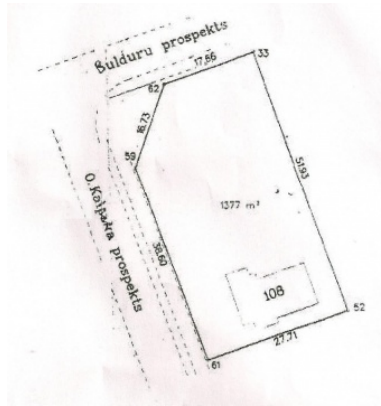

Продают землю в Юрмале, Лиелупе, Проспект Булдури

Территория с разрешённой площадью под строительство, разрешено строить одноэтажное здание, разрешено строить двухэтажное здание, разрешено строить особняк, разрешено строить дом на одну семью, разрешено строить одноэтажное здание с обустроенным чердаком, земля граничит с улицей, до моря, проведено электричество, есть возможность подключиться к городской канализации, есть возможность подключиться к водопроводу, до Риги 15 км, до аэропорта 14 км, CITY REAL ESTATE ID - 425280

ID:	425280
Тип:	Земля
Подтип:	Для смешанной застройки
Цена:	560000.00 EUR
Цена м2:	406.68 EUR
Площадь земли:	1377 м ²
Ремонт:	нет
Удобства:	все
Мебель:	нет

Контакты:

Dinārs Naglis, +371 27065511, dinars@cityreal.lv