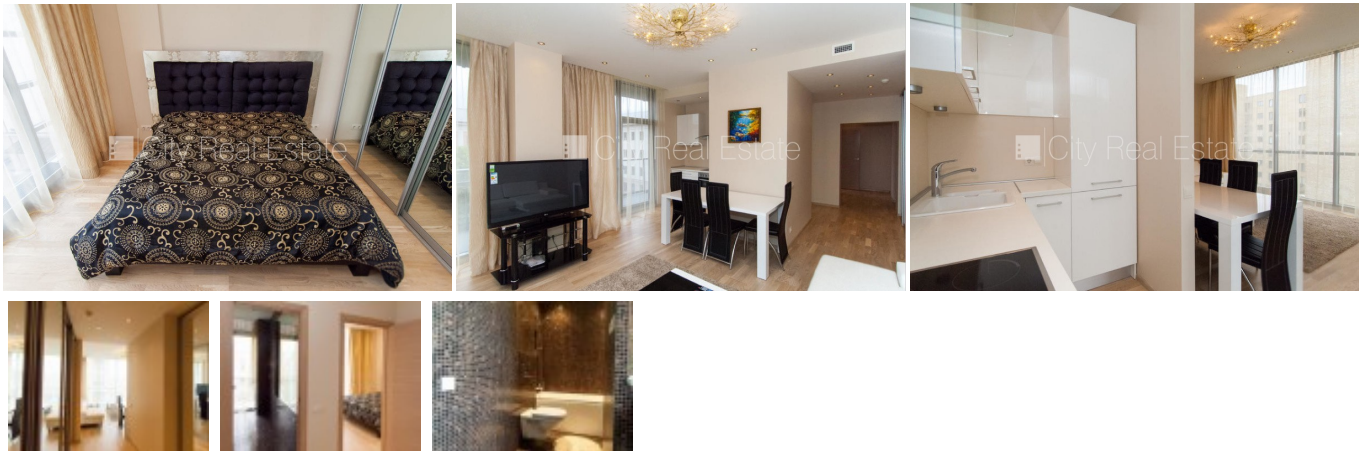

Сдают квартиру в Риге, Центре, Улица Пулквиежа Бриежа

Новостройка, возможность аренды парковки, лифт, количество спален 1 шт., одна изолированная комната, студио, кухня объединена с гостиной, ламинатный пол, кафельный пол, совмещённый санузел, ванна, встроенная кухня, встроенные стенные шкафы, двуспальная кровать, телевизор, электрическая плита, духовка, стиральная машина, круглосуточное видеонаблюдение, круглосуточная охрана, лестничная клетка на кодовом замке, CITY REAL ESTATE ID - 425159

ID: **425159**
Тип: Квартира
Подтип: Новостройка
Цена: 800.00 EUR
Цена м2: 9.76 EUR
Площадь: 82.00 м²
Комнаты: 2
Этаж: 4 от 7
Ремонт: капитальный
Удобства: все
Мебель: вся

Контакты:

Arina Umpiroviča, +371 29821409, arina@cityreal.lv