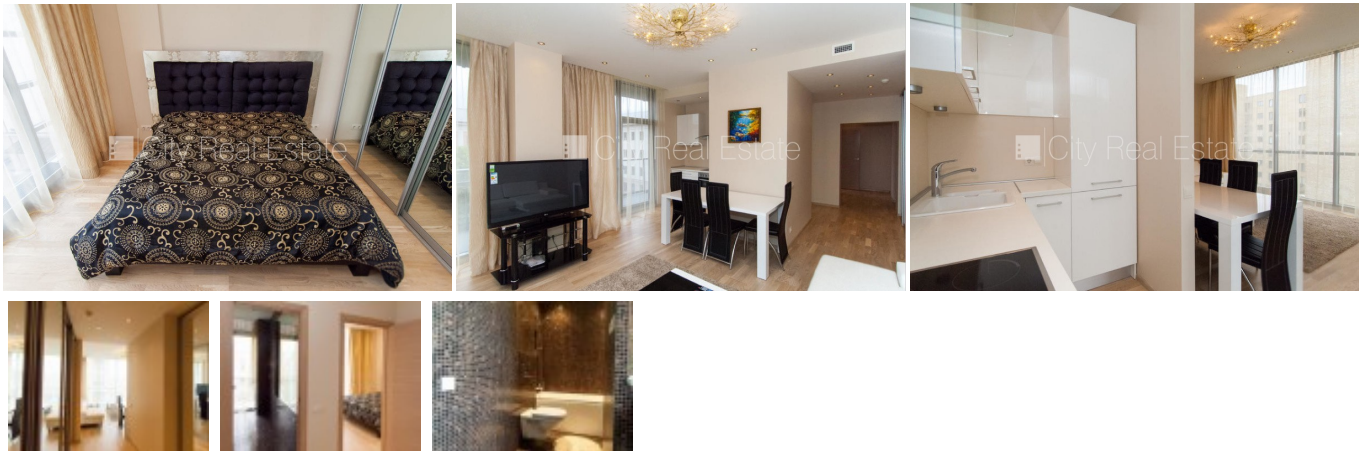

Сдают квартиру в Риге, Центре, Улица Пулквиежа Бриежа

Новостройка, возможность аренды парковки, лифт, количество спален 1 шт., одна изолированная комната, студия, кухня объединена с гостиной, ламинатный пол, кафельный пол, совмещённый санузел, ванна, встроенная кухня, встроенные стенные шкафы, двуспальная кровать, телевизор, электрическая плита, духовка, стиральная машина, круглосуточное видеонаблюдение, круглосуточная охрана, лестничная клетка на кодовом замке, CITY REAL ESTATE ID - 425159

ID: **425159**
Тип: Квартира
Подтип: Новостройка
Цена: 850.00 EUR
Цена м2: 10.37 EUR
Площадь: 82.00 м²
Комнаты: 2
Этаж: 4 от 7
Ремонт: капитальный
Удобства: все
Мебель: вся

Контакты:

Arina Umpiroviča, +371 29821409, arina@cityreal.lv