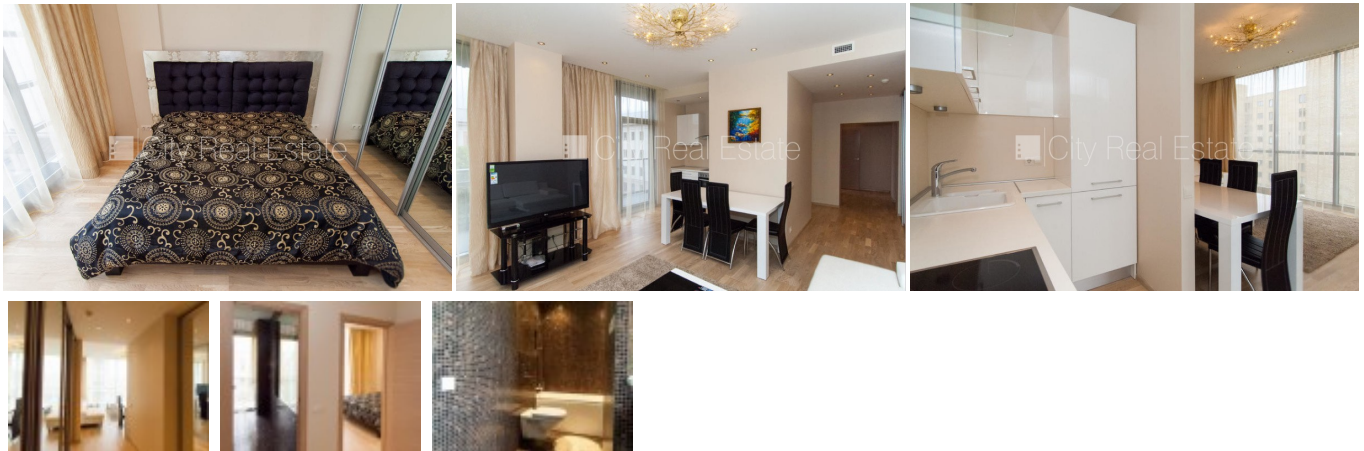

Сдают квартиру в Риге, Центре, Улица Пулквиежа Бриежа

Новостройка, возможность аренды парковки, лифт, количество спален 1 шт., одна изолированная комната, студия, кухня объединена с гостиной, ламинатный пол, кафельный пол, совмещённый санузел, ванна, встроенная кухня, встроенные стенные шкафы, двуспальная кровать, телевизор, электрическая плита, духовка, стиральная машина, круглосуточное видеонаблюдение, круглосуточная охрана, лестничная клетка на кодовом замке, CITY REAL ESTATE ID - 425159

ID: **425159**
Тип: Квартира
Подтип: Новостройка
Цена: 850.00 EUR
Цена м2: 10.37 EUR
Площадь: 82.00 м²
Комнаты: 2
Этаж: 4 от 7
Ремонт: капитальный
Удобства: все
Мебель: вся

Контакты:

Arina Umpiroviča, +371 27065571, arina@cityreal.lv