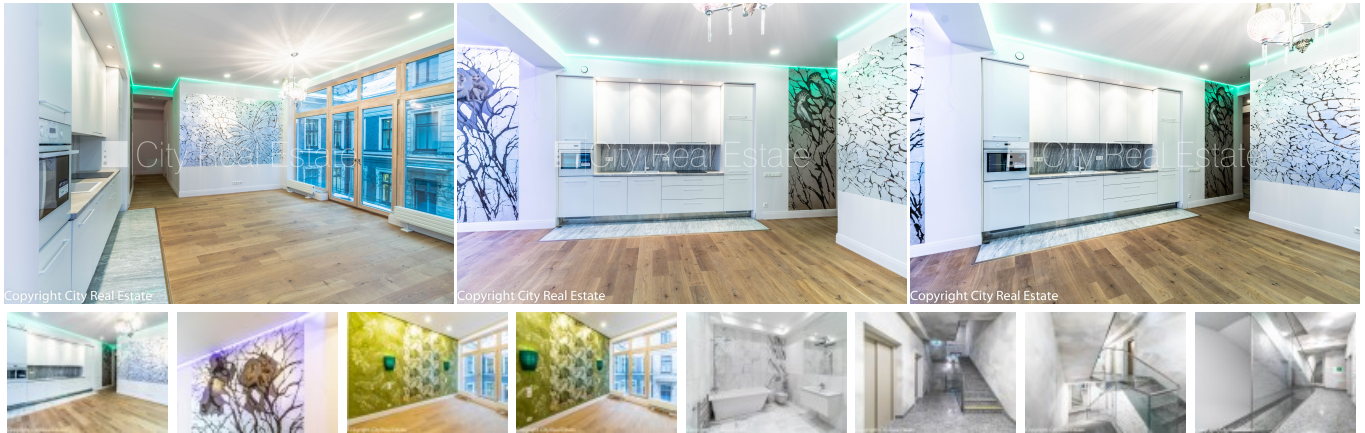

Сдают квартиру в Риге, Центре, Улица Стабу

Новостройка, закрытый двор, вход со двора, лифт, два балкона 3 м², терраса 29,20 м², окна выходят в обе стороны дома, количество спален 2 шт., изолированные комнаты 2 шт., студио, кухня объединена с гостиной, гардеробная, высокие потолки, радиаторы с терморегуляцией, центральное отопление, счетчики отопления, индивидуальная система учета отопления, полная отделка, полы с подогревом в ванной, большие витрины, деревянные стекло-пакетные окна, встроенная светотехника, паркетный пол, мраморный пол, два санузла, ванна, душевая кабина, встроенная кухня, холодильник, посудомоечная машина, индукционная плита, духовка, интернет, видео домофон, закрытая лестничная клетка, лестничная клетка на кодовом замке, CITY REAL ESTATE ID - 424696

ID: **424696**
Тип: Квартира
Подтип: Новостройка
Цена: 2000.00 EUR
Цена м²: 14.83 EUR
Площадь: 134.90 м²
Комнаты: 3
Этаж: 5 от 7
Ремонт: капитальный
Удобства: все
Мебель: частично

Контакты:

Arina Umpiroviča, +371 29821409, arina@cityreal.lv