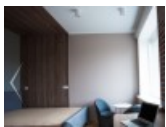

Сдают квартиру в Риге, Шампетерисе-Плескодале, Улица Вентспилс

Дом во дворе, реновированный дом, благоустроенная озеленённая территория, место для машины, студио, кухня объединена с комнатой, пластиковые стеклопакетные окна, ламинатный пол, кафельный пол, совмещённый санузел, душевая кабина, встроенная кухня, встроенные стенные шкафы, кровать, журнальный столик, стулья, холодильник, электрическая плита, вытяжка, стиральная машина, интернет, лестничная клетка на кодовом замке, освободится в ноябре, заключая договор аренды Вам нужно будет оплатить первый месяц аренды, а также внести залоговый депозит в размере месячной арендной платы., CITY REAL ESTATE ID - 424663

ID: **424663**
Тип: Квартира
Подтип: Спецпроект
Цена: 525.00 EUR
Цена м2: 23.86 EUR
Площадь: 22.00 м²
Комнаты: 1
Этаж: 3 от 3
Ремонт: капитальный
Удобства: все
Мебель: вся

Контакты:

Edgars, +371 27065516, edgars@cityreal.lv