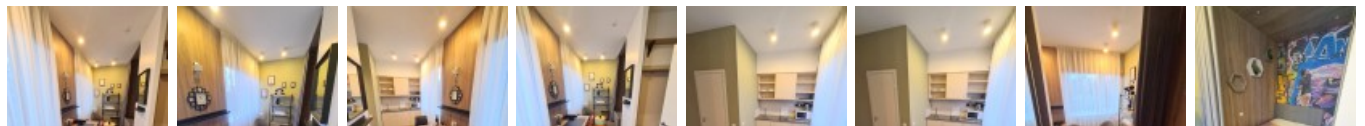

Сдают квартиру в Риге, Шампетерисе-Плескодале, Улица Вентспилс

Реновированный дом, благоустроенная озеленённая территория, охраняемая автостоянка, студио, кухня объединена с комнатой, прачечная, радиаторы с терморегуляцией, центральное отопление, полная отделка, полы с подогревом в ванной, пластиковые стекло-пакетные окна, покрашенные стены, новая сантехника, ламинатный пол, совмещённый санузел, душевая кабина, встроенная кухня, встроенные стенные шкафы, двуспальная кровать, журнальный столик, стулья, шкаф, шкаф для обуви, зеркало, холодильник, электрическая плита, вытяжка, оптический интернет, круглосуточное видеонаблюдение, возможна уборка, закрытая лестничная клетка, освободится в ноябре, CITY REAL ESTATE ID - 424535

ID: **424535**
Тип: Квартира
Подтип: Спецпроект
Цена: 320.00 EUR
Цена м2: 14.55 EUR
Площадь: 22.00 м²
Комнаты: 1
Этаж: 1 от 3
Ремонт: капитальный
Удобства: все
Мебель: вся

Контакты:

Edgars, +371 27065516, edgars@cityreal.lv