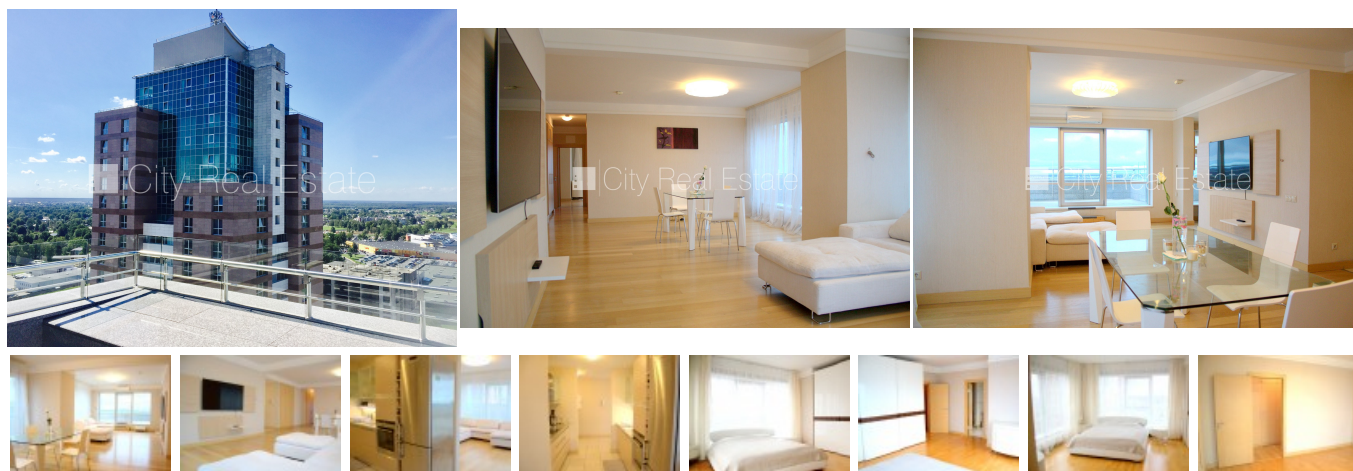

Продают квартиру в Риге, Шампетерисе-Плескодале, Улица Лиелирбес

Проект - Panorama Plaza (Панорама Плаза), новостройка, плата за обслуживание террасы не взимается, благоустроенная озеленённая территория, закрытая территория, въездные ворота оснащены автоматической подъёмной системой, гараж на две машины, подземная стоянка, охраняемая территория, грузовой лифт, лифт, терраса, окна выходят в обе стороны дома, количество спален 2 шт., гостиная, студио, кухня объединена с комнатой, гардеробная, высокие потолки, радиаторы с терморегуляцией, счетчики отопления, индивидуальная система учета отопления, полы с подогревом, алюминиевые стекло-пакетные окна, новая сантехника, покрытие пола из дуба, паркетный пол, кафельный пол, совмещённый санузел, ванна, душевая кабина, встроенная кухня, встроенные стенные шкафы, раздвижной угловой диван, кондиционер, холодильник, холодильная камера, посудомоечная машина, электрическая плита, духовка, вытяжка, стиральная машина, складское помещение на подвальном этаже, оптический интернет, круглосуточное видеонаблюдение, видео домофон, круглосуточная охрана, продаётся со всем видимым на фотографии оборудованием, до аэропорта 4 км, стратегически выгодное место, поможем оформить Вид на жительство в Латвии, CITY REAL ESTATE ID - 424473

ID: **424473**  
Тип: Квартира  
Подтип: Новостройка  
Цена: 450000.00 EUR  
Цена м2: 2313.62 EUR  
Площадь: 194.50 м<sup>2</sup>  
Комнаты: 3  
Этаж: 24 от 29  
Ремонт: капитальный  
Удобства: все  
Мебель: вся