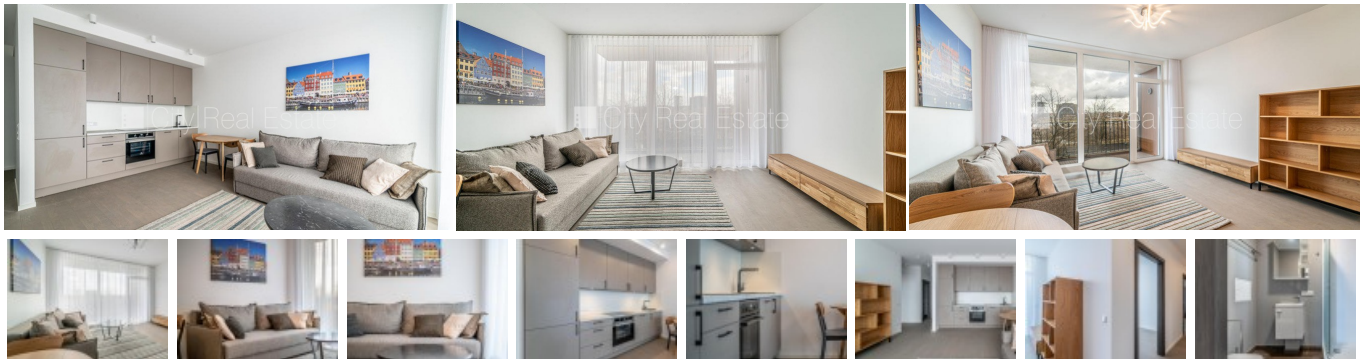

Сдают квартиру в Риге, Центре, Улица Пулквиежа Бриежа

Проект - Park Alley (Парк Аллеу), новостройка, благоустроенный озеленённый двор, возможность аренды парковки, во дворе детская игровая площадка, терраса, окна выходят в обе стороны дома, изолированные комнаты 2 шт., студио, кухня объединена с гостиной, большие витрины, два санузла, ванна, душевая кабина, встроенная кухня, встроенные стенные шкафы, холодильник, посудомоечная машина, индукционная плита, духовка, стиральная машина, интернет, домофон, закрытая лестничная клетка, лестничная клетка на кодовом замке, сдаётся со всем видимым на фотографии оборудованием, освобождена, стратегически выгодное место, CITY REAL ESTATE ID - 424463

ID: **424463**
Тип: Квартира
Подтип: Новостройка
Цена: 990.00 EUR
Цена м2: 13.56 EUR
Площадь: 73.00 м²
Комнаты: 3
Этаж: 4 от 7
Ремонт: капитальный
Удобства: все
Мебель: вся

Контакты:

Cityreal, +371 67114284, info@cityreal.lv