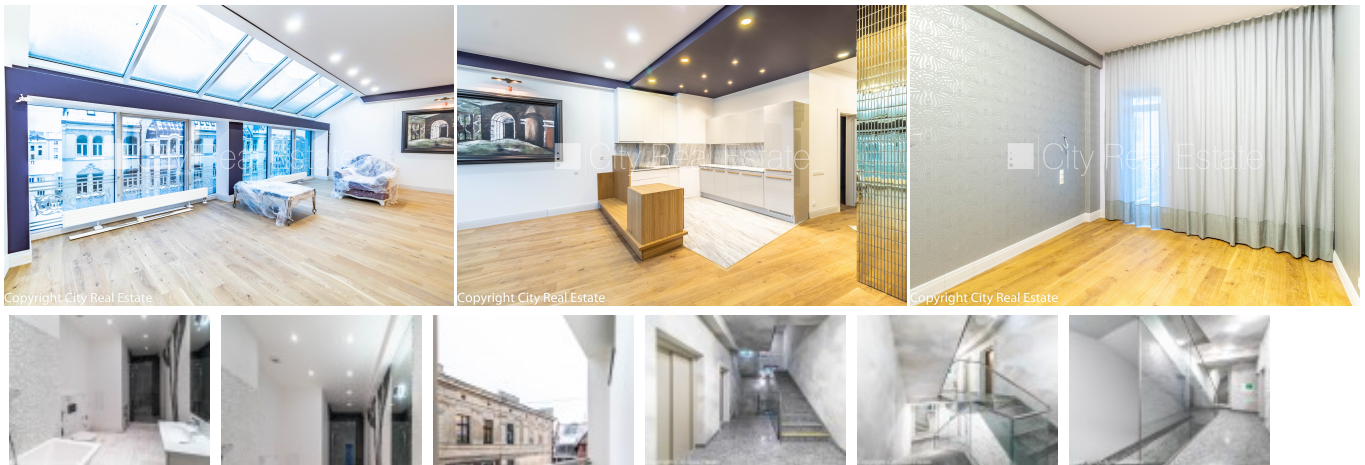

Сдают квартиру в Риге, Центре, Улица Стабу

Новостройка, фасадный дом, закрытый двор, до ближайшей парковки 70 м, вход со двора, лифт, балкон 1,90 м², окна выходят на улицу, изолированные комнаты 2 шт., студио, кухня объединена с гостиной, гардеробная, высокие потолки, радиаторы с терморегуляцией, центральное отопление, счетчики отопления, индивидуальная система учета отопления, полная отделка, большие витрины, деревянные стеклопакетные окна, паркетный пол, мраморный пол, совмещённый санузел, ванна, душевая кабина, встроенная кухня, холодильник, посудомоечная машина, индукционная плита, духовка, интернет, видео домофон, закрытая лестничная клетка, лестничная клетка на кодовом замке, стратегически выгодное место, CITY REAL ESTATE ID - 424386

ID: **424386**
Тип: Квартира
Подтип: Новостройка
Цена: 2000.00 EUR
Цена м²: 17.81 EUR
Площадь: 112.30 м²
Комнаты: 2
Этаж: 6 от 7
Ремонт: капитальный
Удобства: все
Мебель: частично

Контакты:

Arina Umpiroviča, +371 29821409, arina@cityreal.lv