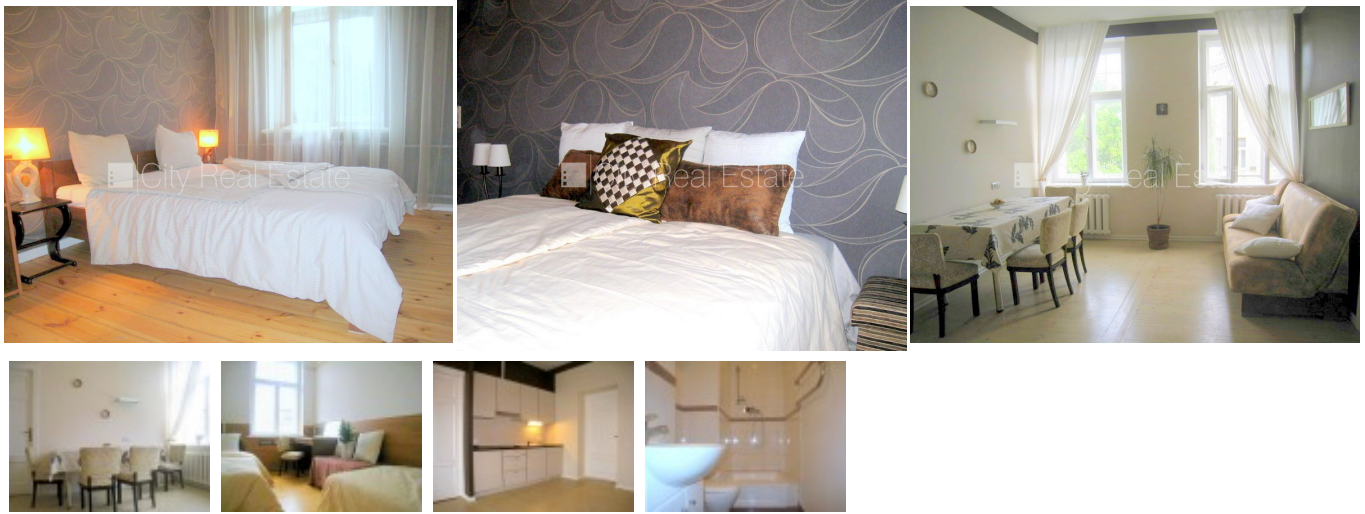

Сдают квартиру в Риге, Центре, Улица Лачплеша

Фасадный дом, лифт, лестничная клетка после капитального ремонта, изолированные комнаты 2 шт., студио, кухня объединена с гостиной, центральное отопление, полная отделка, новая сантехника, совмещённый санузел, душевая кабина, встроенная кухня, диван, кровать, двуспальная кровать, стол, кухонный стол, двухместное кресло для отдыха, кухонные стулья, шкаф, телевизор, холодильник, электрическая плита, вытяжка, микроволновая печь, минимальный срок аренды, стратегически выгодное место, заключая договор аренды Вам нужно будет оплатить первый месяц аренды, а также внести залоговый депозит в размере месячной арендной платы., о цене возможно договориться, CITY REAL ESTATE ID - 424123

ID: **424123**
Тип: Квартира
Подтип: Довоенный дом
Цена: 750.00 EUR
Цена м2: 15 EUR
Площадь: 50.00 м²
Комнаты: 3
Этаж: 5 от 6
Ремонт: капитальный
Удобства: все
Мебель: вся

Контакты:

Ingrīda Punka, +371 27065510, ingrida@cityreal.lv