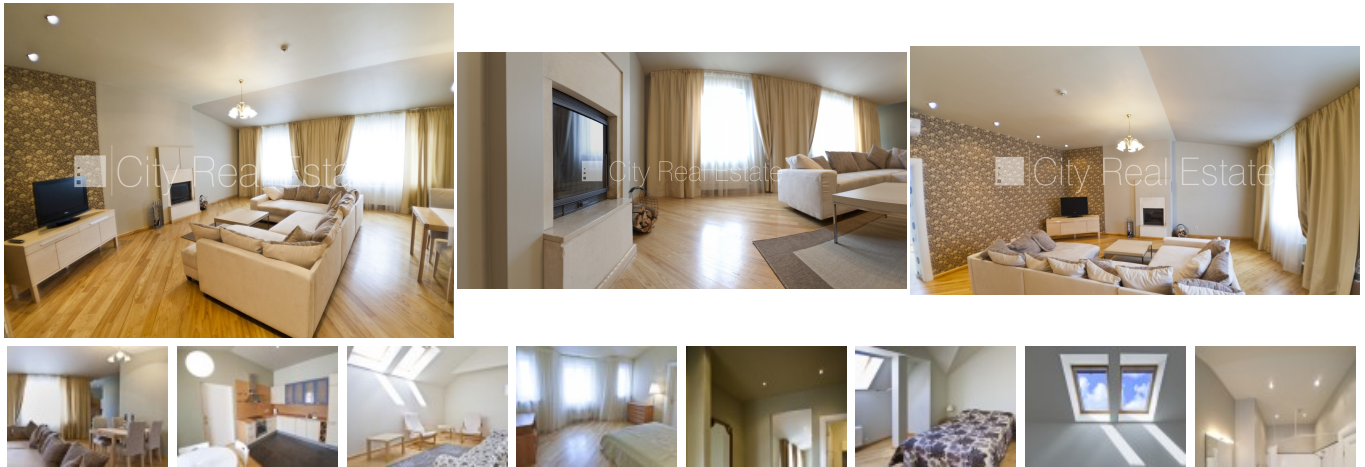

Сдают квартиру в Риге, Центре, Улица Виландес

Проект - Palisade (Палисаде), фасадный дом, реставрированный дом, мансарда, лифт, лестничная клетка после капитального ремонта, количество спален 3 шт., изолированные комнаты, студио, кухня объединена с гостиной, гардеробная, прачечная, высота потолков 3 м, камин, центральное отопление, пластиковые стеклопакетные окна, мансардные окна, паркетный пол, кафельный пол, два санузла, ванна, душевая кабина, встроенная кухня, встроенные стенные шкафы, телевизор, холодильник, посудомоечная машина, электрическая плита, духовка, стиральная машина, интернет, круглосуточное видеонаблюдение, закрытая лестничная клетка, лестничная клетка на кодовом замке, сдаётся со всем видимым на фотографии оборудованием, освободится в июне, стратегически выгодное место, CITY REAL ESTATE ID - 424082

ID: **424082**
Тип: Квартира
Подтип: Довоенный дом
Цена: 1300.00 EUR
Цена м2: 9 EUR
Площадь: 144.50 м²
Комнаты: 4
Этаж: 5 от 5
Ремонт: капитальный
Удобства: все
Мебель: вся

Контакты:

Helvijs, +371 27065515, helvijs@cityreal.lv