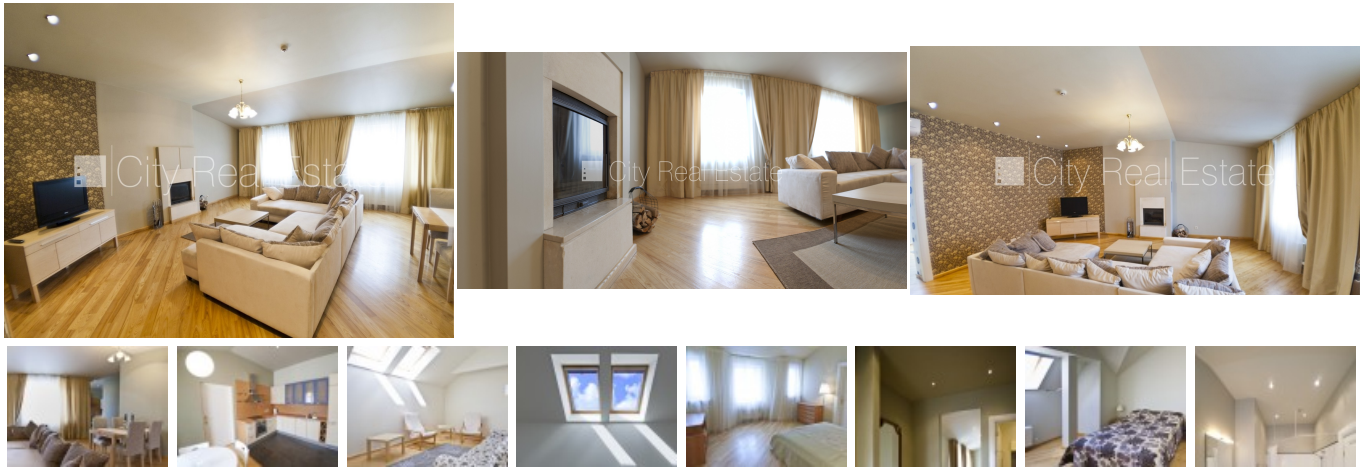

Продают квартиру в Риге, Центре, Улица Виландес

Проект - Palisade (Палисаде), фасадный дом, реставрированный дом, лифт, лестничная клетка после капитального ремонта, изолированные комнаты, студио, кухня объединена с гостиной, гардеробная, прачечная, пластиковые стекло-пакетные окна, мансардные окна, паркетный пол, кафельный пол, два санузла, ванна, встроенная кухня, встроенные стенные шкафы, телевизор, холодильник, посудомоечная машина, электрическая плита, духовка, стиральная машина, интернет, закрытая лестничная клетка, лестничная клетка на кодовом замке, освободится в июне, стратегически выгодное место, CITY REAL ESTATE ID - 424081

ID: **424081**
Тип: Квартира
Подтип: Довоенный дом
Цена: 330000.00 EUR
Цена м2: 2283.74 EUR
Площадь: 144.50 м²
Комнаты: 4
Этаж: 5 от 5
Ремонт: капитальный
Удобства: все
Мебель: вся

Контакты:

Arina Umpiroviča, +371 29821409, arina@cityreal.lv