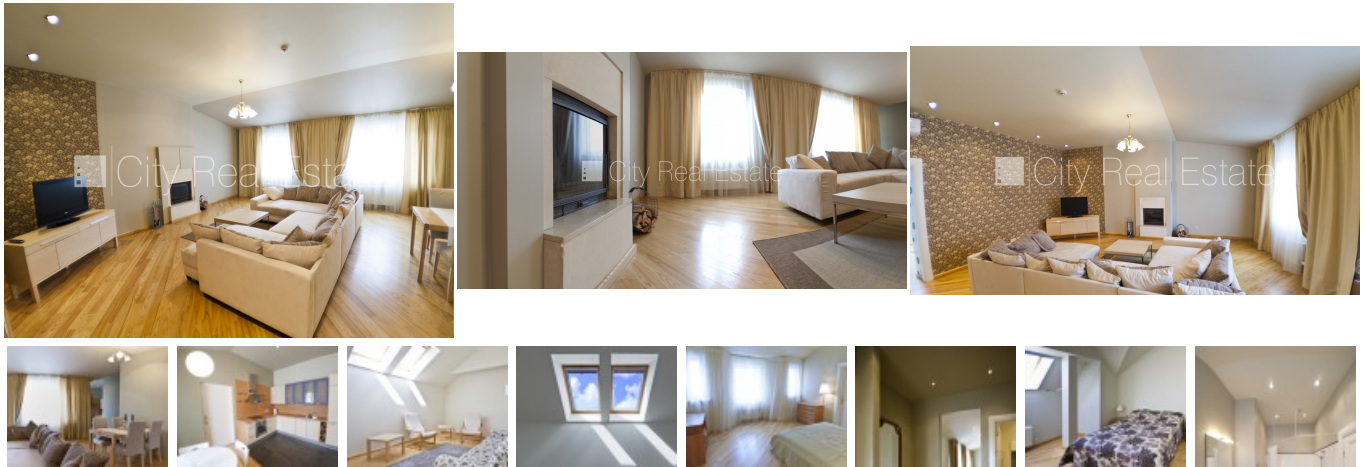

Продают квартиру в Риге, Центре, Улица Виландес

Проект - Palisade (Палисаде), фасадный дом, реставрированный дом, лифт, лестничная клетка после капитального ремонта, изолированные комнаты, студио, кухня объединена с гостиной, гардеробная, прачечная, пластиковые стекло-пакетные окна, мансардные окна, паркетный пол, кафельный пол, два санузла, ванна, встроенная кухня, встроенные стенные шкафы, телевизор, холодильник, посудомоечная машина, электрическая плита, духовка, стиральная машина, интернет, закрытая лестничная клетка, лестничная клетка на кодовом замке, освободится в июне, стратегически выгодное место, CITY REAL ESTATE ID - 424081

ID: **424081**  
Тип: Квартира  
Подтип: Довоенный дом  
Цена: 330000.00 EUR  
Цена м2: 2283.74 EUR  
Площадь: 144.50 м<sup>2</sup>  
Комнаты: 4  
Этаж: 5 от 5  
Ремонт: капитальный  
Удобства: все  
Мебель: вся