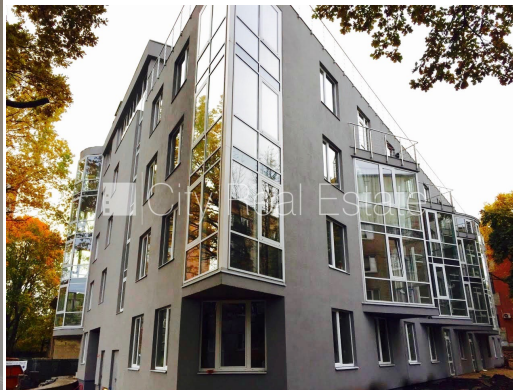

Продают квартиру в Риге, Дзирциемсе, Улица Иецавас

Новостройка, здание во дворе, благоустроенная озеленённая территория, место для машины, подземная стоянка, во дворе детская игровая площадка, лифт, одна изолированная комната, студио, кухня объединена с гостиной, счетчики отопления, индивидуальная система учета отопления, совмещённый санузел, ванна, видео домофон, зарегистрирована в земельной книге, до аэропорта 9 км, стратегически выгодное место, до железнодорожной станции 5,5 км, до магазина 100 м, до остановки троллейбуса 100 м, до остановки автобуса 100 м, до Старой Риги 4 км, о цене возможно договориться, CITY REAL ESTATE ID - 424022

ID: **424022**  
Тип: Квартира  
Подтип: Новостройка  
Цена: 86500.00 EUR  
Цена м2: 1682.88 EUR  
Площадь: 51.40 м<sup>2</sup>  
Комнаты: 2  
Этаж: 1 от 5  
Ремонт: капитальный  
Удобства: все  
Мебель: нет