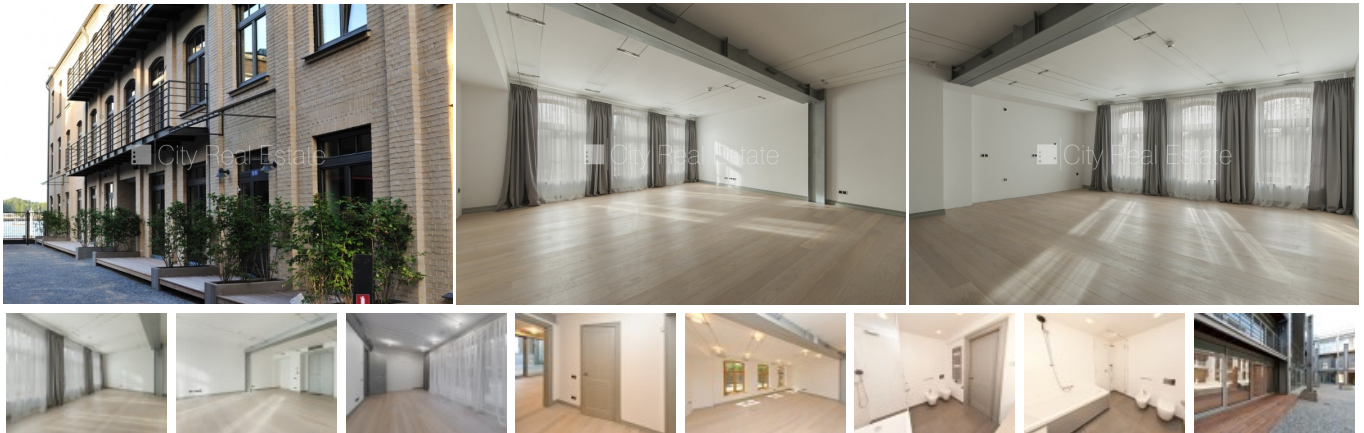

Продают квартиру в Риге, Центре, Баласта дамбис

Проект - Ģipša fabrika I (Гипша фабрика I), новостройка, благоустроенная озеленённая территория, подземная стоянка, лифт, терраса 18,1 м<sup>2</sup>, широкий вид из окна, система кондиционирования воздуха, изолированные комнаты 2 шт., студио, кухня объединена с гостиной, подсобка, газовое отопление, установлены счетчики на потребление холодной воды, установлены счетчики на потребление горячей воды, деревянные стекло-пакетные окна, металлическая дверь, паркетный пол, кафельный пол, ванна, душевая кабина, интернет, сигнализация, круглосуточное видеонаблюдение, круглосуточная охрана, закрытая лестничная клетка, лестничная клетка на кодовом замке, сдана в эксплуатацию 2013 г., стратегически выгодное место, CITY REAL ESTATE ID - 423220

ID: **423220**  
Тип: Квартира  
Подтип: Новостройка  
Цена: 260000.00 EUR  
Цена м<sup>2</sup>: 1984.73 EUR  
Площадь: 131.00 м<sup>2</sup>  
Комнаты: 3  
Этаж: 1 от 4  
Ремонт: капитальный  
Удобства: все