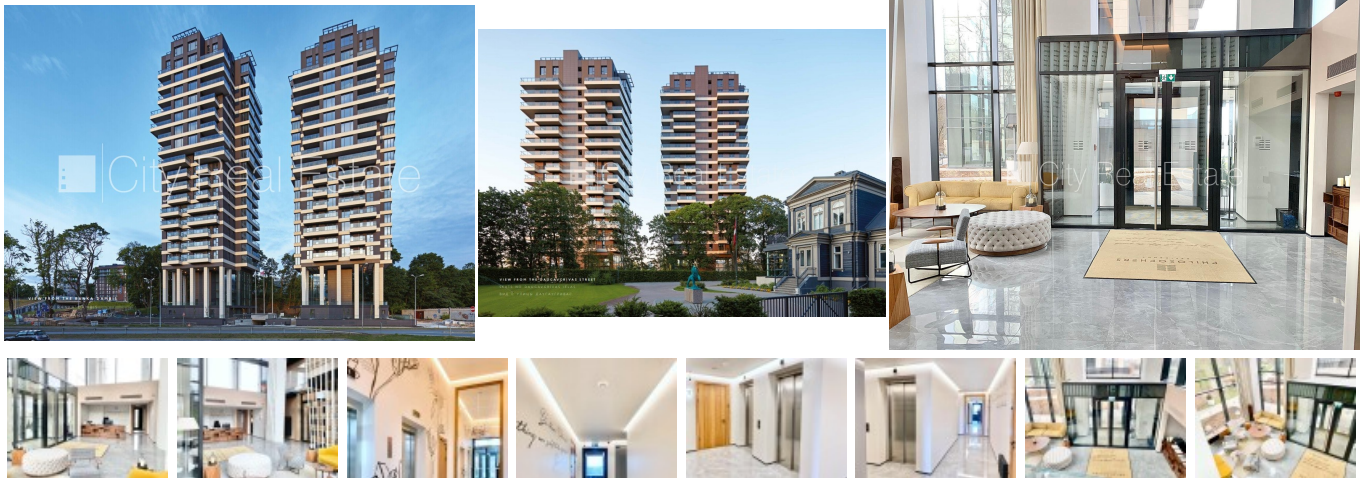

Продают квартиру в Риге, Кипсале, Ранья дамбис

Проект - Philosophers Residence (Философская Резиденция), Резиденция Философов для тех, кому близка философия защищенности, вдохновляющего спокойствия и качественного отдыха, для тех, кто выбирает активный образ жизни деловой столицы без ущерба, наносимого центром города. У каждого жителя Резиденции Философов есть возможность наслаждаться прекрасными видами из окон и террас своего «места силы». Библиотека с книгами в холле дома, баскетбольная площадка, террасы для пинг-понга и ноуса, две детские площадки, места медитативного отдыха с видом на Аллею Философов и берег Древней Даугавы и никаких автомобилей на территории - место жительства современных философов соответствует духу времени. Находясь в центре мегаполиса, на просторных озелененных террасах Philosophers' Residence, ее жители могут посвятить себя раздумьям и созерцанию красивейших пейзажей Старого города со шпилями церквей и президентским дворцом. В три стороны открывается река Даугава, с перекинутым через нее Вантовым мостом, низко-этажная Кипсала и Пардаугава с утопающими в зелени миниатюрными домами, будущее «City» латвийской столицы с первыми зданиями Saules Akmens, зданием Национальной Библиотеки, Ztowers., земля в собственности, новостройка, благоустроенный озелененный двор, подземная стоянка, во дворе детская игровая площадка, грузовой лифт, лифт, балкон 6.95 м², терраса 14.64 м², количество спален 2 шт., студио, кухня объединена с комнатой, радиаторы с терморегуляцией, автоматическая система отопления, установлены счетчики на потребление холодной воды, установлены счетчики на потребление горячей воды, полная отделка, алюминиевые стекло-пакетные окна, покрашенные стены, паркетный пол, количество ванных комнат 2 шт., совмещенный санузел, ванна, душевая кабина, сдана в эксплуатацию 2019 г., приватизированная, зарегистрирована в земельной книге, стратегически выгодное место, CITY REAL ESTATE ID - 423126