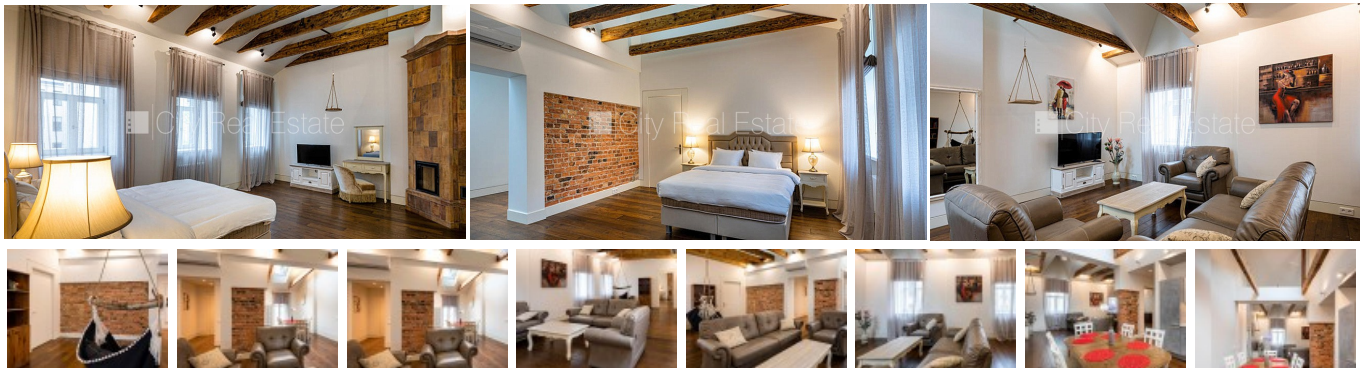

Сдают на короткий срок квартиру в Риге, Центре, Улица Йерузалемес

Охраняемая автостоянка, вход с улицы и со двора, лифт, количество спален 1 шт., высокие потолки, алюминиевые стекло-пакетные окна, паркетный пол, совмещённый санузел, душевая кабина, биде, телевизор, стиральная машина, интернет, постельное бельё, посуда, до четырёх персон, стратегически выгодное место, CITY REAL ESTATE ID - 422057

ID: **422057**  
Тип: Квартира  
Подтип: Новостройка  
Цена: 130.00 EUR  
Цена м2: 1.02 EUR  
Площадь: 127.00 м<sup>2</sup>  
Комнаты: 2  
Этаж: 4 от 6  
Ремонт: капитальный  
Удобства: все  
Мебель: вся