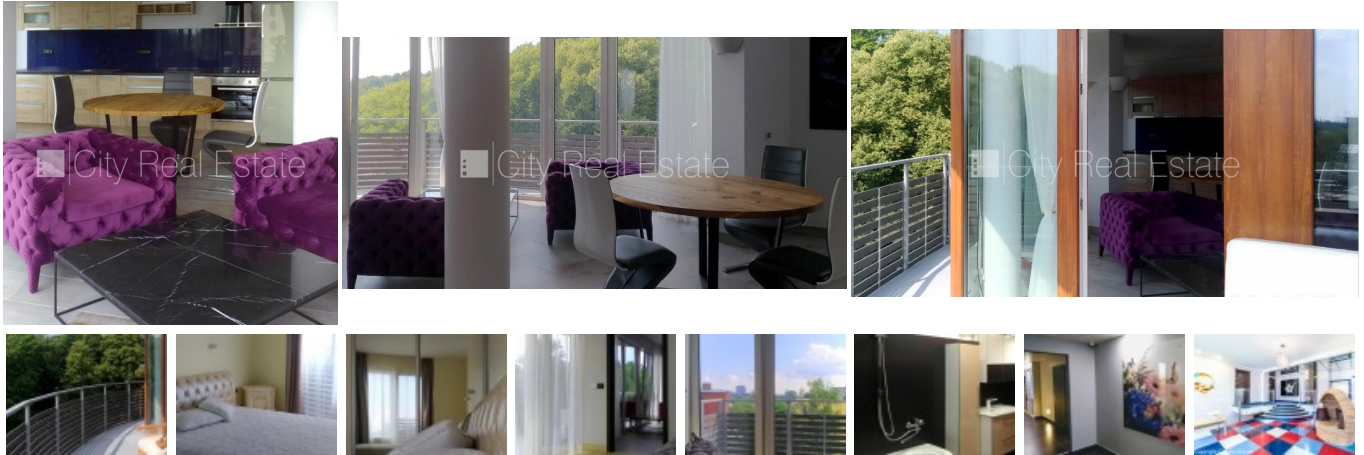

Сдают квартиру в Риге, Центре, Улица Кляяну

Проект - Klijānu 2A (Кляяну 2А), новостройка, благоустроенная озеленённая территория, территория обнесена забором, возможность аренды парковки, во дворе детская игровая площадка, лифт, терраса 19,7 м², система вентиляции воздуха, изолированные комнаты 2 шт., студио, кухня объединена с гостиной, газовое отопление, большие витрины, ламинатный пол, кафельный пол, ванна, встроенная кухня, двуспальная кровать, круглосуточное видеонаблюдение, лестничная клетка на кодовом замке, CITY REAL ESTATE ID - 421991

ID: **421991**
Тип: Квартира
Подтип: Новостройка
Цена: 850.00 EUR
Цена м²: 9.3 EUR
Площадь: 91.40 м²
Комнаты: 3
Этаж: 6 от 8
Ремонт: капитальный
Удобства: все
Мебель: вся

Контакты:

Arina Umpiroviča-Baumane, +371 27065571, arina@cityreal.lv