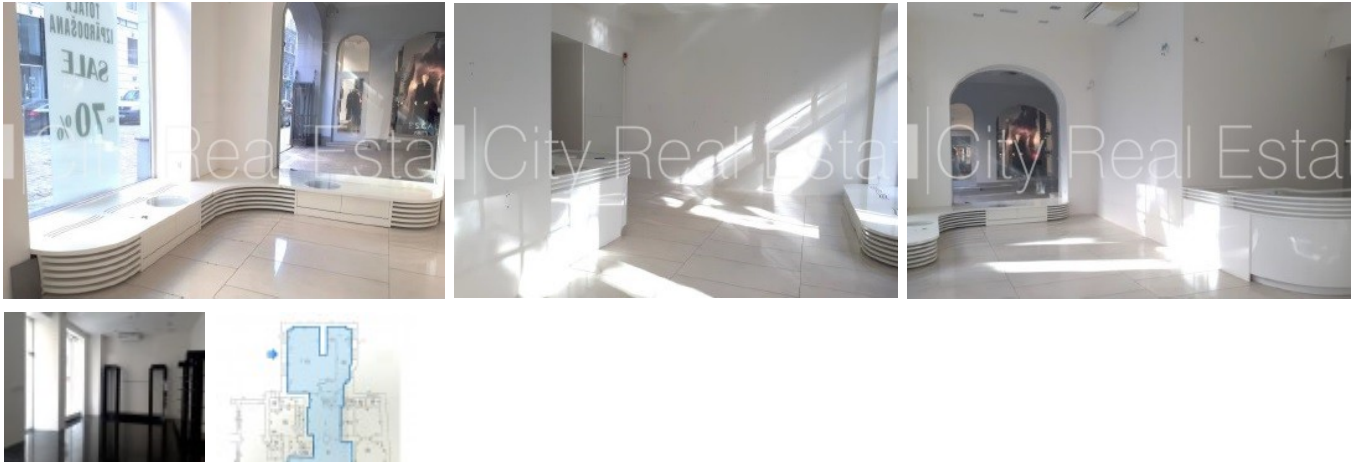

Сдают коммерческие помещения в Риге, Вецриге, Улица Вальню

Фасадный дом, реновированный дом, окна выходят на улицу, широкий вид из окна, высокие потолки, газовое отопление, большие витрины, каменный пол, сквозные изолированные помещения, освобождена, в проекте ещё доступны комерческие площади, стратегически выгодное место, заключая договор, оплата проиводится за первый и последний месяц аренды, CITY REAL ESTATE ID - 421822

ID: **421822**
Тип: Коммерческие помещения
Подтип: Торговые помещения
Цена: 3550.00 EUR
Цена м2: 22.01 EUR
Площадь: 161.30 м²
Комнаты: 3
Этаж: 1 от 6
Ремонт: капитальный
Удобства: все
Мебель: нет

Контакты: