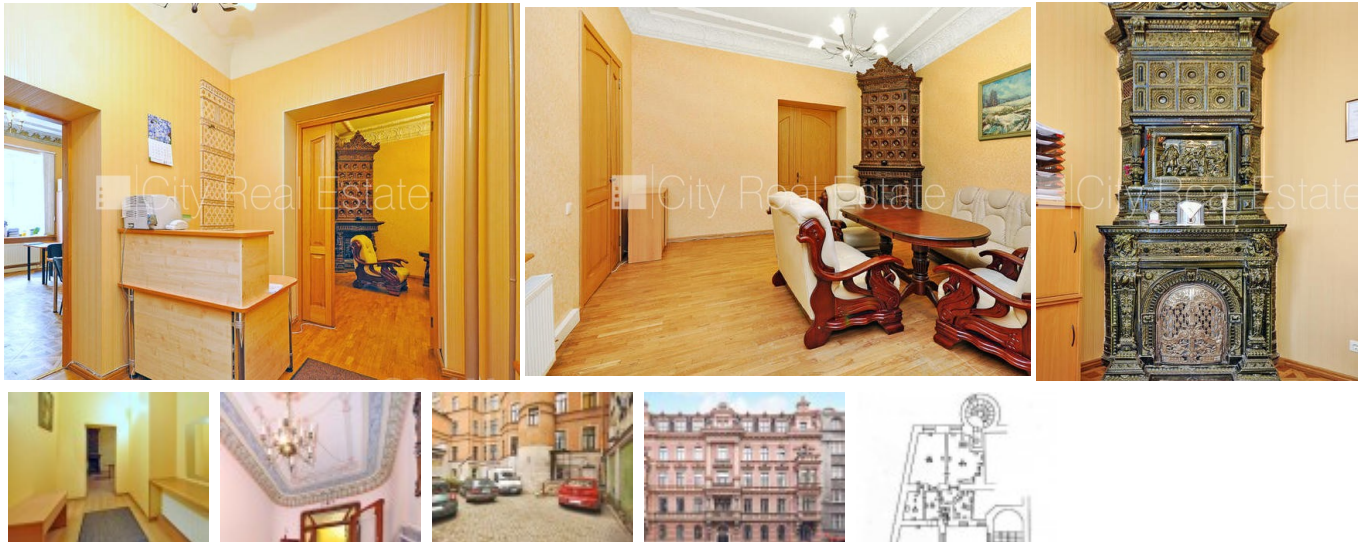

Продают квартиру в Риге, Центре, Улица Блауманя

Фасадный дом, реновированный дом, кирпичные стены, подъездная дорога покрыта брусчаткой, закрытый двор, въездные ворота оснащены автоматической подъёмной системой, объект охраняет физическая охрана, вход с улицы и со двора, лифт, лестничная клетка после капитального ремонта, балкон, окна выходят на улицу, окна выходят в обе стороны дома, в доме заменяны канализационные трубы, в доме заменяны трубы горячей и холодной воды, изолированные комнаты 3 шт., одна проходная комната, кухня, гардеробная, высокие потолки, два входа, печь, газовое отопление, полная отделка, деревянные стекло-пакетные окна, выравненные стены, паркетный пол, кафельный пол, два санузла, душевая кабина, сигнализация, дымовой детектор, круглосуточное видеонаблюдение, лестничная клетка на кодовом замке, освободится по необходимости, зарегистрирована в земельной книге, стратегически выгодное место, до Старой Риги 350 м, архитектурный памятник, комиссия за посреднические услуги не взимается, CITY REAL ESTATE ID - 414422

ID: **414422**
 Тип: Квартира
 Подтип: Довоенный дом
 Цена: 74200.00 EUR
 Цена м2: 2000 EUR
 Площадь: 37.10 м²
 Комнаты: 2
 Этаж: 2 от 5
 Ремонт: капитальный
 Удобства: все
 Мебель: нет

Контакты:

Sandra Stuce, +371 27065575, sandra@cityreal.lv