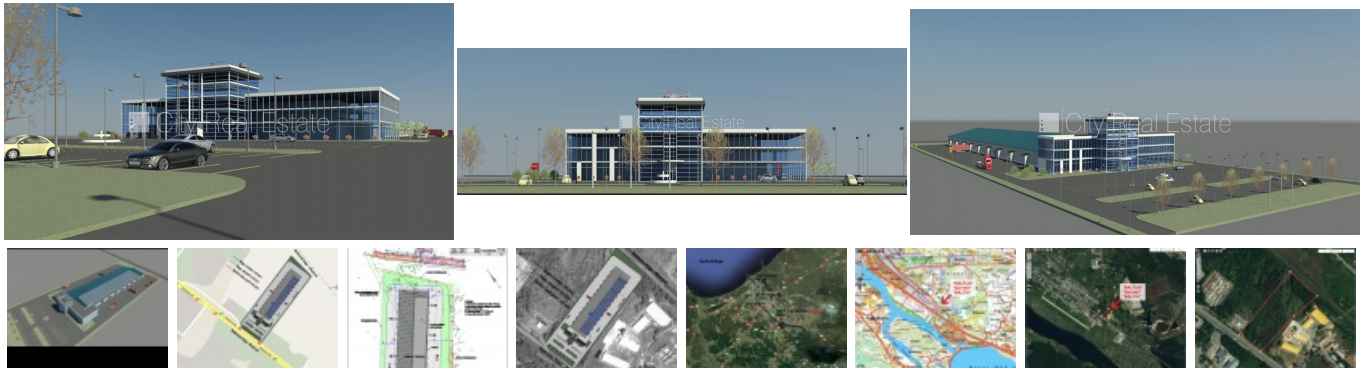

Продают землю в Рижском районе, Стопинской волости, Шоссе Даугавпилс

Земля предусмотрена для коммерческой застройки , разрешено строить производственные помещения, разрешено строить торговый объект, земля граничит с улицей, рядом железная дорога, проведено электричество, есть газ, здание под офисы 4500 м2, недалеко от главного шоссе, разработан технический проект , до аэропорта 22 км, до порта 14 км, стратегически выгодное место, CITY REAL ESTATE ID - 413432

ID:	413432
Тип:	Земля
Подтип:	Проект
Цена:	1370000.00 EUR
Цена м2:	29.37 EUR
Площадь земли:	46650 м ²
Ремонт:	нет
Удобства:	все
Мебель:	нет

Контакты:

Viktorija, +371 24606437, viktorija@cityreal.lv