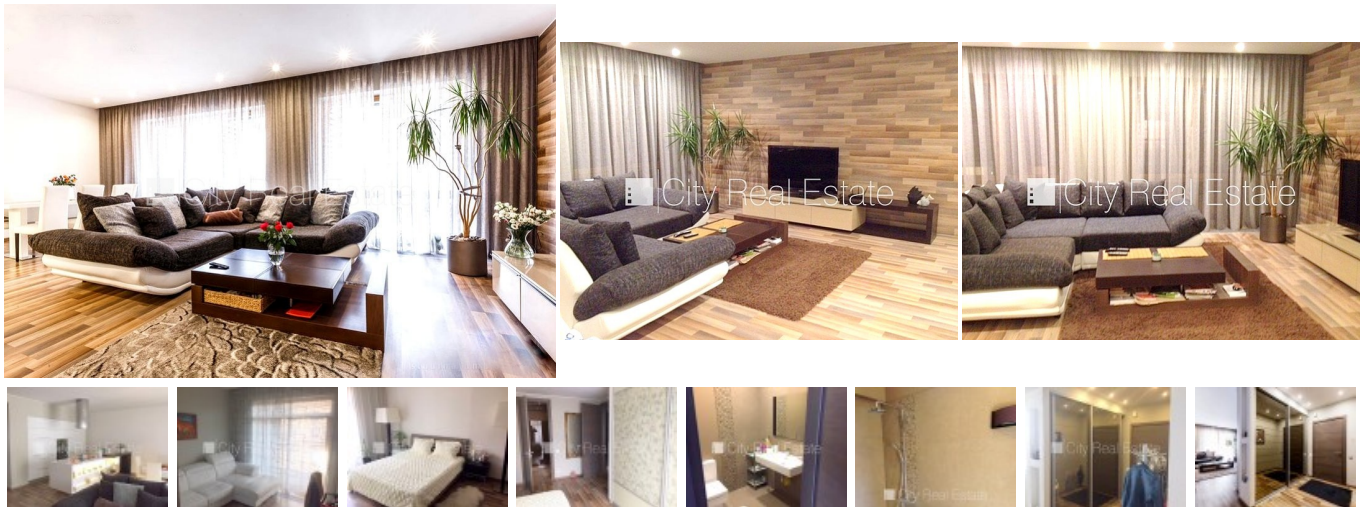

Продают квартиру в Риге, Центре, Улица Хоспиталю

Проект - Šokolāde (Шоколад), земля в собственности, новостройка, фасадный дом, благоустроенная озеленённая территория, подъездная дорога покрыта брусчаткой, въездные ворота оснащены автоматической подъёмной системой, подземная стоянка, во дворе детская игровая площадка, апартаменты люкс, лифт, лоджия 10,5 м², окна выходят в обе стороны дома, широкий вид из окна, количество спален 2 шт., студио, кухня объединена с гостиной 54 м², гардеробная, высота потолков 3 м, высокие потолки, радиаторы с терморегуляцией, центральное отопление, счетчики отопления, индивидуальная система учета отопления, полная отделка, полы с подогревом, большие витрины, пластиковые стекло-пакетные окна, новая сантехника, паркетный пол, кафельный пол, два санузла, ванна, душевая кабина, встроенная кухня, встроенные стенные шкафы, раздвижной угловой диван, двуспальная кровать, кондиционер, холодильник, посудомоечная машина, духовка, стиральная машина, оптический интернет, сигнализация, круглосуточное видеонаблюдение, освобождена, стратегически выгодное место, поможем оформить ипотечный кредит на приобретение этого имущества, комиссия за посреднические услуги не взимается, CITY REAL ESTATE ID - 411640

ID: **411640**
Тип: Квартира
Подтип: Новостройка
Цена: 270000.00 EUR
Цена м²: 2288.14 EUR
Площадь: 118.00 м²
Комнаты: 3
Этаж: 4 от 7
Ремонт: капитальный
Удобства: все
Мебель: нет

Контакты:

Dainars Bernics, +371 24508875, dainars@cityreal.lv