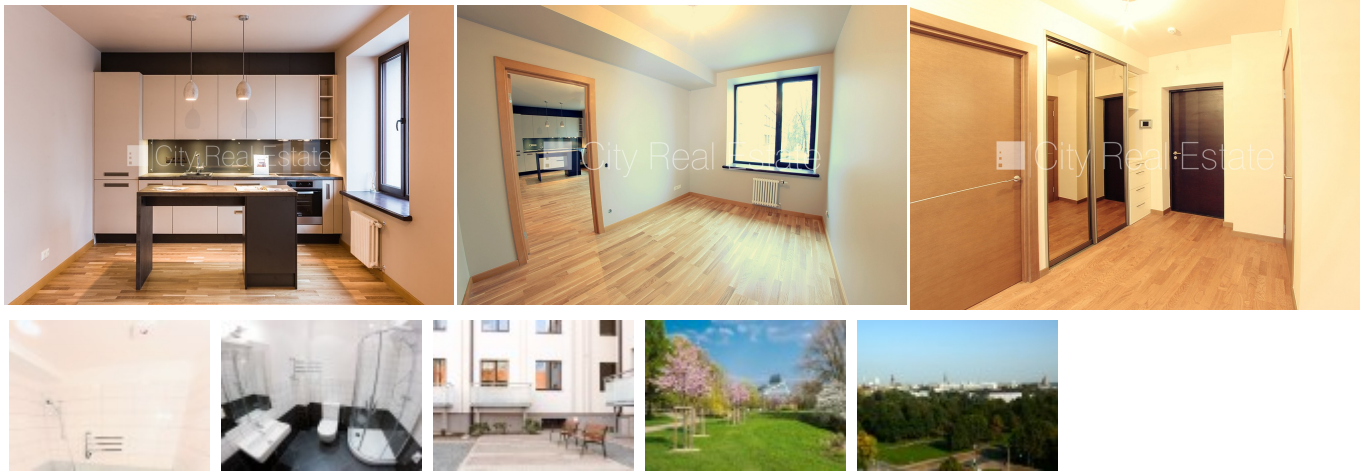

Продают квартиру в Риге, Кливерсале, Ранья дамбис

Проект - River Park (Ривер Парк), реновированный дом, газ-бетон блочные перегородки, благоустроенная озеленённая территория, подъездная дорога покрыта брусчаткой, место для машины, во дворе детская игровая площадка, лифт, окна выходят в обе стороны дома, система кондиционирования воздуха, студио, кухня объединена с гостиной, возможно встроить камин, высокие потолки, радиаторы с терморегуляцией, полная отделка, алюминиевые стекло-пакетные окна, покрашенные стены, новая сантехника, паркетный пол, кафельный пол, три санузла, ванна, душевая кабина, биде, встроенные стенные шкафы, фотография сделана в идентичной квартире, в проекте ещё доступны квартиры, сдана в эксплуатацию, дом с подвалом, до парка 30 м, стратегически выгодное место, CITY REAL ESTATE ID - 408257

ID: **408257**
Тип: Квартира
Подтип: Новостройка
Цена: 277760.00 EUR
Цена м2: 1550 EUR
Площадь: 179.20 м²
Комнаты: 4
Этаж: 6 от 6
Ремонт: капитальный
Удобства: все
Мебель: частично

Контакты:

Ingrīda Punka, +371 27065510, ingrida@cityreal.lv