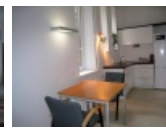

Сдают квартиру в Риге, Центре, Улица Лачплеша

Фасадный дом, лифт, лестничная клетка после косметического ремонта, студия, кухня объединена с комнатой, полная отделка, новая сантехника, совмещённый санузел, ванна, встроенная кухня, двуспальная кровать, стол, гостинный стол, кресла для отдыха, телевизор, холодильник, электрическая плита, микроволновая печь, стиральная машина, на один месяц, на два месяца, на три месяца, на 1 год, освобождена, заключая договор аренды Вам нужно будет оплатить первый месяц аренды, а также внести залоговый депозит в размере месячной арендной платы., за данный объект комиссия за посреднические услуги взимается в размере половины месячной арендной платы данного объекта, CITY REAL ESTATE ID - 386741

ID: **386741**  
Тип: Квартира  
Подтип: Довоенный дом  
Цена: 900.00 EUR  
Цена м2: 26.47 EUR  
Площадь: 34.00 м<sup>2</sup>  
Комнаты: 1  
Этаж: 5 от 6  
Ремонт: капитальный  
Удобства: все  
Мебель: вся