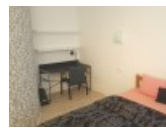

Сдают квартиру в Риге, Центре, Улица Лачплеша

Фасадный дом, лифт, лестничная клетка после косметического ремонта, студия, кухня объединена с комнатой, полная отделка, новая сантехника, совмещённый санузел, ванна, встроенная кухня, двуспальная кровать, стол, гостинный стол, кресла для отдыха, телевизор, холодильник, электрическая плита, микроволновая печь, стиральная машина, на один месяц, на два месяца, на три месяца, на 1 год, освобождена, заключая договор аренды Вам нужно будет оплатить первый месяц аренды, а также внести залоговый депозит в размере месячной арендной платы., за данный объект комиссия за посреднические услуги взимается в размере половины месячной арендной платы данного объекта, CITY REAL ESTATE ID - 386741

ID: **386741**  
Тип: Квартира  
Подтип: Довоенный дом  
Цена: 900.00 EUR  
Цена м2: 26.47 EUR  
Площадь: 34.00 м<sup>2</sup>  
Комнаты: 1  
Этаж: 5 от 6  
Ремонт: капитальный  
Удобства: все  
Мебель: вся