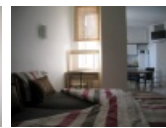

Сдают квартиру в Риге, Центре, Улица Лачплеша

Фасадный дом, лифт, лестничная клетка после косметического ремонта, студия, кухня объединена с комнатой, полная отделка, новая сантехника, совмещённый санузел, ванна, встроенная кухня, двуспальная кровать, стол, гостинный стол, кресла для отдыха, телевизор, холодильник, электрическая плита, микроволновая печь, стиральная машина, на один месяц, на два месяца, на три месяца, на 1 год, освобождена, заключая договор аренды Вам нужно будет оплатить первый месяц аренды, а также внести залоговый депозит в размере месячной арендной платы., за данный объект комиссия за посреднические услуги взимается в размере половины месячной арендной платы данного объекта, CITY REAL ESTATE ID - 386741

ID: **386741**  
Тип: Квартира  
Подтип: Довоенный дом  
Цена: 900.00 EUR  
Цена м2: 26.47 EUR  
Площадь: 34.00 м<sup>2</sup>  
Комнаты: 1  
Этаж: 5 от 6  
Ремонт: капитальный  
Удобства: все  
Мебель: вся