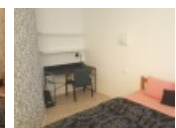

Сдают квартиру в Риге, Центре, Улица Лачплеша

Фасадный дом, лифт, лестничная клетка после косметического ремонта, студия, кухня объединена с комнатой, полная отделка, новая сантехника, совмещённый санузел, ванна, встроенная кухня, двуспальная кровать, стол, гостинный стол, кресла для отдыха, телевизор, холодильник, электрическая плита, микроволновая печь, стиральная машина, на один месяц, на два месяца, на три месяца, на 1 год, освобождена, заключая договор аренды Вам нужно будет оплатить первый месяц аренды, а также внести залоговый депозит в размере месячной арендной платы., за данный объект комиссия за посреднические услуги взимается в размере половины месячной арендной платы данного объекта, CITY REAL ESTATE ID - 386741