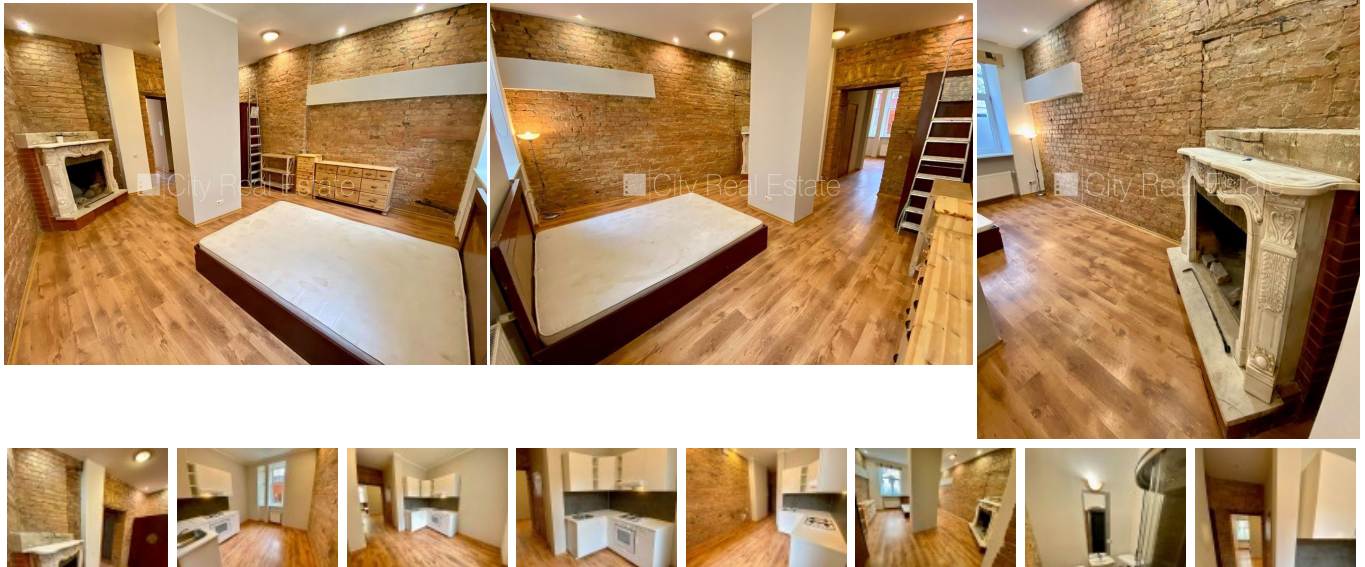

Сдают квартиру в Риге, Центре, Улица Матиса

Проект - Matīsa 38 (Матиса 38), здание во дворе, реновированный дом, закрытый двор, вход с улицы, лестничная клетка после капитального ремонта, окна выходят в обе стороны дома, одна изолированная комната, кухня, высокие потолки, камин, газовое отопление, центральное отопление, полная отделка, пластиковые стекло-пакетные окна, покрашенные стены, новая сантехника, ламинатный пол, кафельный пол, совмещённый санузел, душевая кабина, туалет, встроенная кухня, кровать, шкаф, холодильник, духовка, газовая плита, вытяжка, стиральная машина, интернет, лестничная клетка на кодовом замке, освобождена, стратегически выгодное место, заключая договор аренды Вам нужно будет оплатить первый месяц аренды, а также внести залоговый депозит в размере месячной арендной платы., за данный объект комиссия за посреднические услуги взимается в размере половины месячной арендной платы данного объекта, CITY REAL ESTATE ID - 183556

ID: **183556**
Тип: Квартира
Подтип: Довоенный дом
Цена: 370.00 EUR
Цена м2: 9.16 EUR
Площадь: 40.40 м²
Комнаты: 1
Этаж: 1 от 6
Ремонт: капитальный
Удобства: все
Мебель: вся

Контакты:

Edgars Priede, +371 27065516, edgars@cityreal.lv