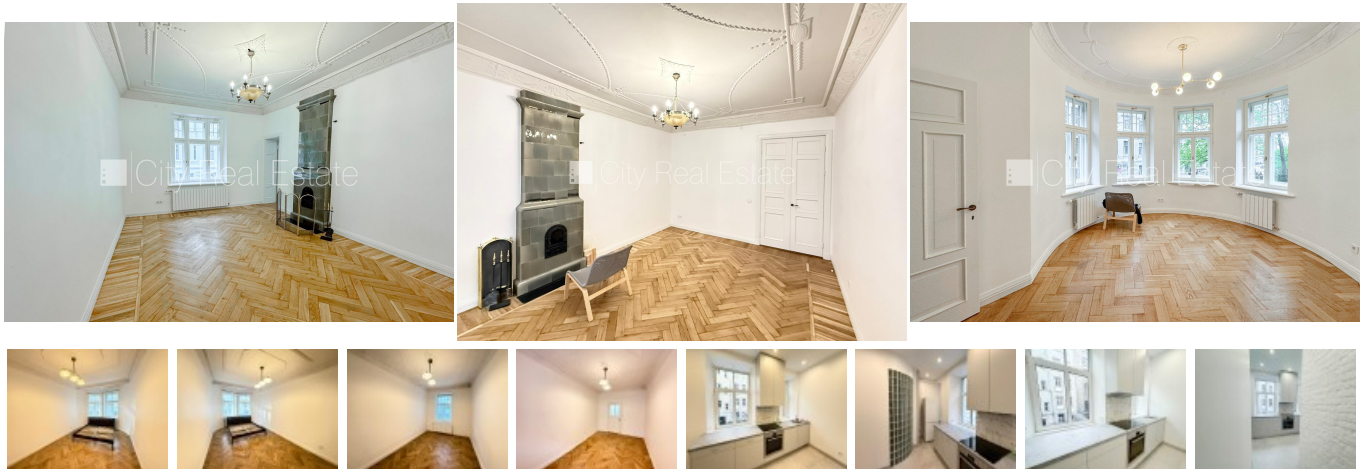

Izīrē dzīvokli Rīgā, Centrā, Lāčplēša iela

Fasādes māja, renovēta māja, slēgts pagalms, ieeja no ielas, luksuss apartamenti, logi vērsti uz pagalma pusi, logi vērsti uz ielas pusi, logi vērsti mājas abās pusēs, guļamistabu skaits 2 gab., viesistaba, virtuve, halle, kabinets, augstie griesti, radiatori ar termoregulatoriem, kamīns, gāzes apkure, apkures skaitītāji, individuāla apkures sistēmas uzskaitē, pilnā apdare, koka stikla pakešu logi, krāsotas sienas, jauna santehnika, parketa grīda, flīžu grīdas segums, divi sanitārie mezgli, vanna, dušas kabīne, iebūvēta virtuves iekārta, iebūvēti sienas skapji, kumode, ledusskapis, trauku mazgājamā mašīna, elektriskā plīts, cepeškrāsns, tvaika nosūcējs, veļas mašīna, internets, slēgta kāpņu telpa, kāpņu telpā koda atslēga, atbrīvots, stratēģiski izdevīga vieta, CITY REAL ESTATE ID - 517488

ID: **517488**
Tips: Dzīvoklis
Sub-tips: Pirmskara māja
Cena: 1400.00 EUR
Cena m2: 13.21 EUR
Platība: 106.00 m²
Istabas: 4
Stāvs: 2 no 5
Remonts: kapitālais remonts
Ērtības: ir ērtības
Mēbeles: daļēji mēbelēts