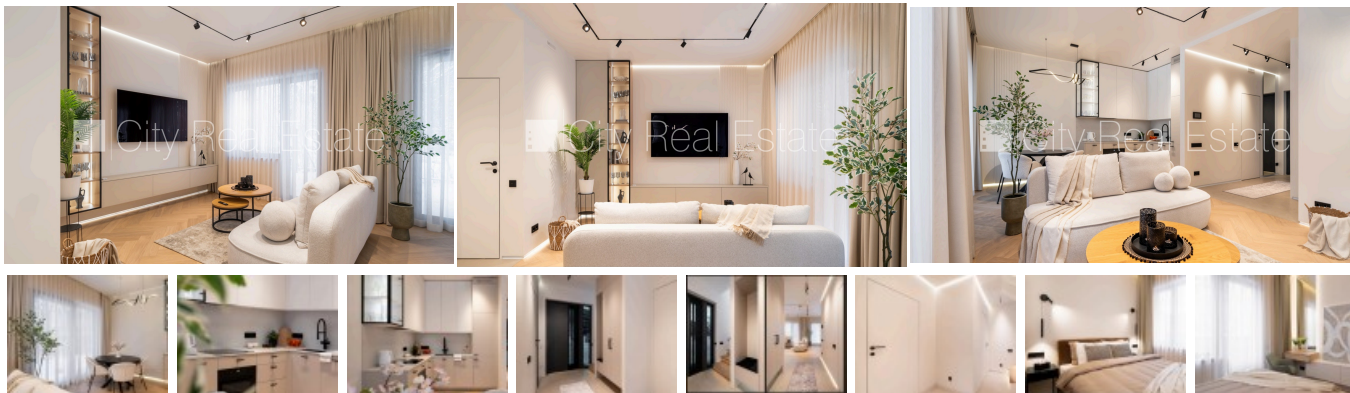

Izīrē māju Rīgā, Purvciemā, Pūces iela

Rindu māja, energo efektīva māja, labiekārtots apzaļumots pagalms, bruģēts piebraucamais ceļš, slēgts pagalms, vieta automašīnai, apzaļumota teritorija ar jaunu kokaugu stādījumiem, balkons, terase, jumta terase 45 m<sup>2</sup>, istabas izolētas 3 gab., studio tipa, virtuve apvienota ar viesistabu, halle, kabinets, siltumsūknis, uzstādīti saules paneļi, pilnā apdare, apsildāmas grīdas, lieli skatlogi, ozola koka grīdas segums, flīžu grīdas segums, divi sanitārie mezgli, vanna, dušas kabīne, stratēģiski izdevīga vieta, CITY REAL ESTATE ID - 517300

ID:	<b>517300</b>
Tips:	Māja
Sub-tips:	Rindu māja
Cena:	1650.00 EUR
Cena m <sup>2</sup> :	11.22 EUR
Platība:	147.00 m <sup>2</sup>
Zemes platība:	140 m <sup>2</sup>
Istabas:	5
Stāvu skaits:	2
Remonts:	kapitālais remonts
Ērtības:	ir ērtības
Mēbeles:	nav mēbelēts