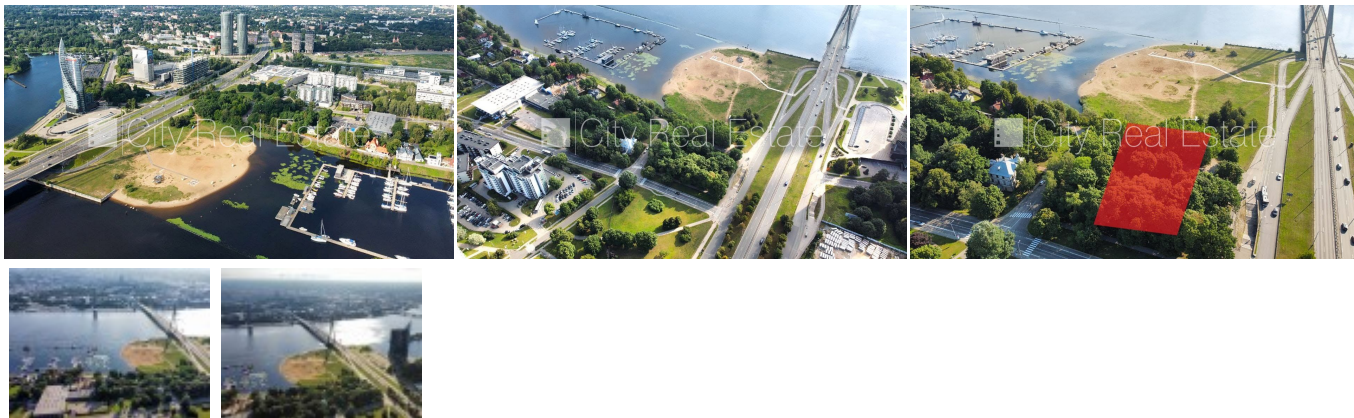

Pārdod zemi Rīgā, Ķīpsalā, Balasta dambis

Teritorija ar plānoto apbūves blīvumu 220 %, zeme paredzēta komercapbūvei, atļauts būvēt četru stāvu ēku, līdz upei 20 m, laivu piestātne, CITY REAL ESTATE ID - 516769

ID:	516769
Tips:	Zeme
Sub-tips:	Jaukta tipa apbūvei
Cena:	1100000.00 EUR
Cena m2:	625.71 EUR
Zemes platība:	1758 m ²
Ērtības:	ir ērtības

Kontakti:

Dinārs Naglis, +371 27065511, dinars@cityreal.lv