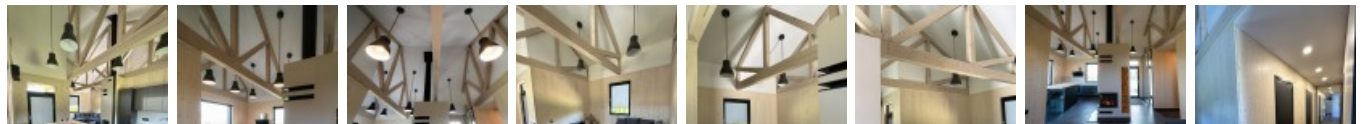

Izīrē māju Rīgas rajonā, Ķekavas pagastā, Indriķa iela

Dvīņu māja, labiekārtota apzaļumota teritorija, bruģēts piebraucamais ceļš, teritorijas iebrauktuves vārti aprīkoti ar automatizētu atvēršanās un aizvēršanās sistēmu, vieta vairākām automašīnām, apzaļumota teritorija ar jaunu kokaugu stādījumiem, apsildāma terase 10,7 m², istabas izolētas 2 gab., virtuve, halle, kamīns, apkure-gaisa siltumsūknis, boilers karstajam ūdenim, apsildāmas grīdas, plastikāta stikla pakešu logi, sanitārais mezgls apvienots, dušas kabīne, iebūvēta virtuves iekārta, iebūvēti sienas skapji, gaisa kondicionieris, ledusskapis, trauku mazgājamā mašīna, indukcijas plīts, cepeškrāsns, veļas mašīna, veļas žāvētājs, signalizācija, izīrē ar visu bildēs redzamo aprīkojumu, stratēģiski izdevīga vieta, slēdzot īres līgumu, Jums būs jāmaksā par pirmo īres mēnesi, kā arī jāiemaksā drošības depozīts viena mēneša īres maksas apmērā, CITY REAL ESTATE ID - 516586

ID:	516586
Tips:	Māja
Sub-tips:	Dvīņu māja
Cena:	1200.00 EUR
Cena m ² :	9.02 EUR
Platība:	133.00 m ²
Zemes platība:	600 m ²
Istabas:	3
Stāvu skaits:	1
Remonts:	kapitālais remonts
Ērtības:	ir ērtības
Mēbeles:	ir mēbelēts