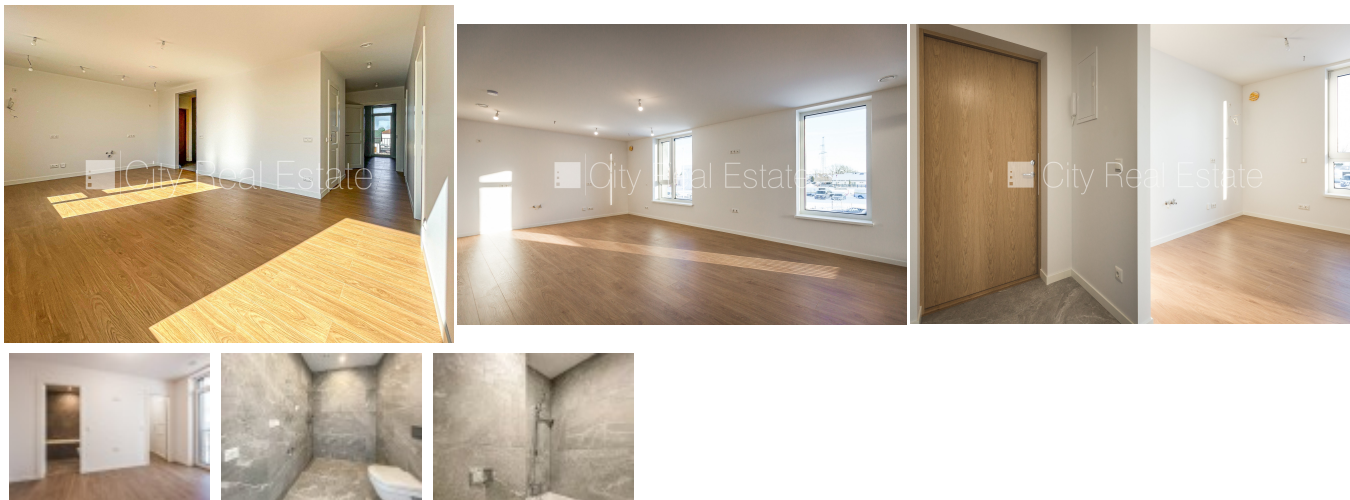

Pārdod dzīvokli Rīgas rajonā, Mārupē, Spilves iela

Labiekārtots apzaļumots pagalms, apsargāta autostāvvietā, apsargāta teritorija, balkons 4 m², plašs skats no loga, telpas izolētas, siltumsūknis, nodots ekspluatācijā 2024 gadā, CITY REAL ESTATE ID - 516332