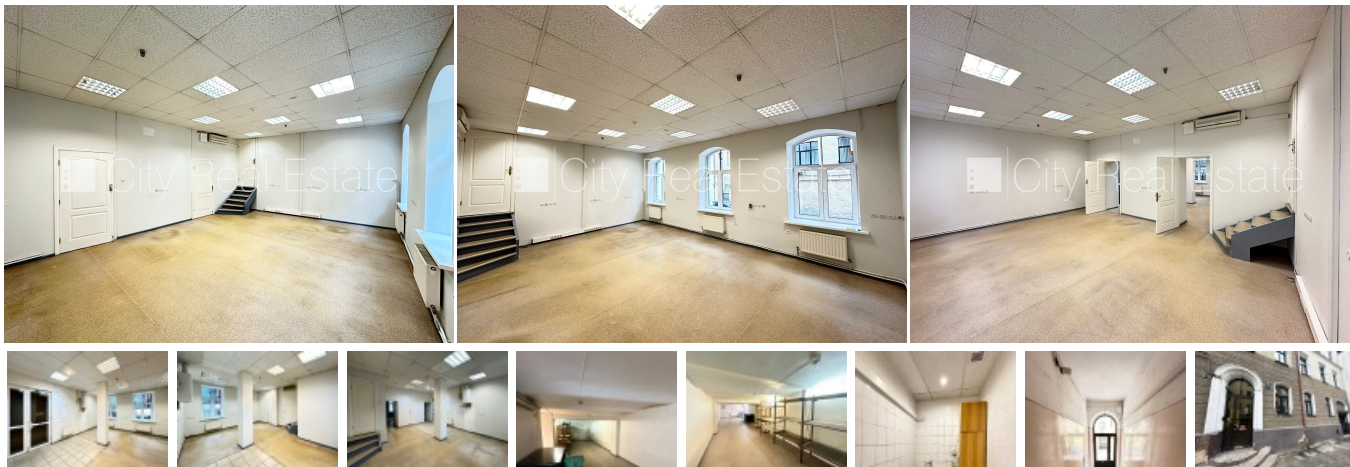

Iznomā komercietelpas Rīgā, Centrā, Dzirnavu iela

Pagalma ēka, labiekārtota apzaļumota teritorija, slēgts pagalms, teritorijas iebrauktuves vārti aprīkoti ar automatizētu atvēršanās un aizvēršanās sistēmu, vieta automašīnai, ieeja no pagalma, teritorijas stāvlaukums noklāts ar asfaltbetona segumu, divstāvēgs, gāzes apkure, apkures skaitītāji, individuāla apkures sistēmas uzskaitē, pilnā apdare, plastikāta stikla pakešu logi, metāla durvis, krāsotas sienas, mainīta santehnika, linoleja grīdas segums, flīžu grīdas segums, sanitārie mezgli 1 gab., gaisa kondicionieris, internets, signalizācija, namrunis, slēgta kāpņu telpa, atbrīvots, stratēģiski izdevīga vieta, CITY REAL ESTATE ID - 516032

ID: **516032**
Tips: Komerctelpas
Sub-tips: Biroja telpas
Cena: 500.00 EUR
Cena m2: 5 EUR
Platība: 100.00 m²
Istabas: 3
Stāvs: 1 no 5
Remonts: kapitālais remonts
Ērtības: ir ērtības
Mēbeles: nav mēbelēts