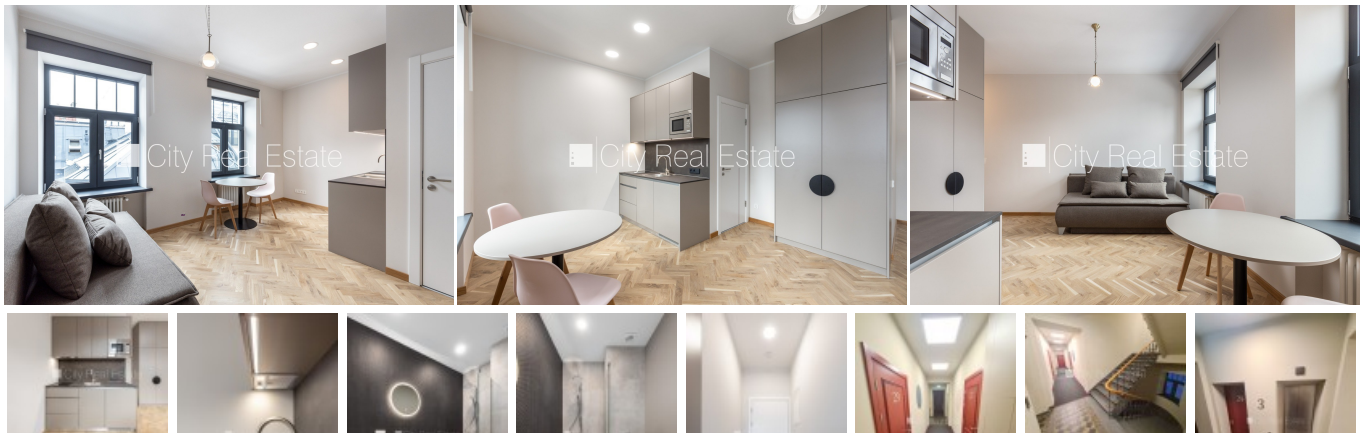

Izīrē dzīvokli Rīgā, Centrā, Dzirnavu iela

Pagalma ēka, renovēta māja, slēgts pagalms, ieeja no ielas un pagalma, ir lifts, kāpņu telpa pēc kapitālā remonta, logi vērsti uz pagalma pusi, studio tipa, virtuve apvienota ar istabu, augstie griesti, centrālā apkure, pilnā apdare, koka stikla pakešu logi, krāsotas sienas, jauna santehnika, parketa grīda, flīžu grīdas segums, sanitārais mezgls apvienots, dušas kabīne, tualete, iebūvēta virtuves iekārta, iebūvēti sienas skapji, dīvāns, virtuves galds, krēsli, ledusskapis, elektriskā plīts, cepeškrāsns, tvaika nosūcējs, veļas mašīna, slēgta kāpņu telpa, izīrē ar visu bildēs redzamo aprīkojumu, uz 1 gadu, ar iespēju pagarināt līgumu, atbrīvots, slēdzot īres līgumu, Jums būs jāmaksā par pirmo īres mēnesi, kā arī jāiemaksā drošības depozīts viena mēneša īres maksas apmērā, izvēloties šo īpašumu, komisijas maksa par starpniecības pakalpojumiem ir vienāda ar vienu pusi (50%) no šī īpašuma viena mēneša īres maksas, CITY REAL ESTATE ID - 514286

ID: **514286**
Tips: Dzīvoklis
Sub-tips: Pirmskara māja
Cena: 360.00 EUR
Cena m2: 15.65 EUR
Platība: 23.00 m²
Istabas: 1
Stāvs: 2 no 6
Remonts: kapitālais remonts
Ērtības: ir ērtības
Mēbeles: ir mēbelēts