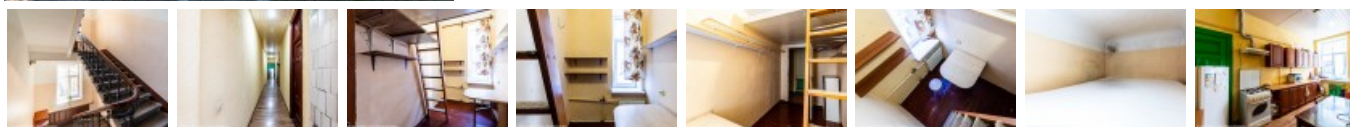

Izīrē istabu Rīgā, Centrā, Elizabetes iela

Fasādes māja, renovēta māja, slēgts pagalms, ieeja no ielas un pagalma, kāpņu telpa pēc kapitālā remonta, logi vērsti uz pagalma pusī, divstāvīgs, istaba izolēta, augstie griesti, centrālā apkure, plastikāta stikla pakešu logi, vanna, tualete, koplietošanas telpas, divguļamā gulta, datorgalds, uz 1 gadu, ar iespēju pagarināt līgumu, atbrīvo maijā, projektā vēl pieejami dzīvokļi, stratēģiski izdevīga vieta, līdz trolejbusa pieturai 200 m, līdz autobusa pieturai 50 m, slēdzot īres līgumu, Jums būs jāmaksā par pirmo īres mēnesi, kā arī jāiemaksā drošības depozīts viena mēneša īres maksas apmērā, CITY REAL ESTATE ID - 514152

ID: **514152**
Tips: Istaba
Sub-tips: Komunālajā dzīvoklī
Cena: 100.00 EUR
Cena m2: 10 EUR
Platība: 10.00 m²
Istabas: 1
Stāvs: 3 no 6
Remonts: kosmētiskais remonts
Ērtības: ir ērtības
Mēbeles: daļēji mēbelēts