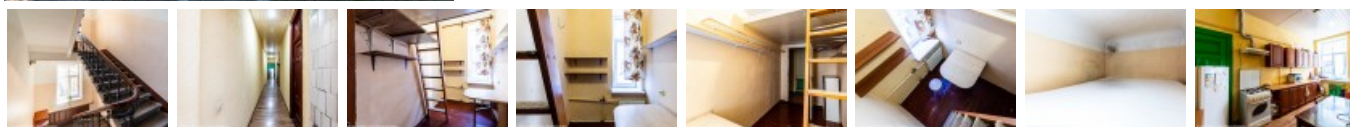

Izīrē istabu Rīgā, Centrā, Elizabetes iela

Fasādes māja, renovēta māja, slēgts pagalms, ieeja no ielas un pagalma, kāpņu telpa pēc kapitālā remonta, logi vērsti uz pagalma pusī, divstāvēgs, istaba izolēta, augstie griesti, centrālā apkure, plastikāta stikla pakešu logi, vanna, tualete, koplietošanas telpas, divguļamā gulta, datorgalds, uz 1 gadu, ar iespēju pagarināt līgumu, atbrīvots, projektā vēl pieejami dzīvokļi, stratēģiski izdevīga vieta, līdz trolejbusa pieturai 200 m, līdz autobusa pieturai 50 m, slēdzot īres līgumu, Jums būs jāmaksā par pirmo īres mēnesi, kā arī jāiemaksā drošības depozīts viena mēneša īres maksas apmērā, CITY REAL ESTATE ID - 514152

ID: **514152**
Tips: Istaba
Sub-tips: Komunālajā dzīvoklī
Cena: 100.00 EUR
Cena m2: 10 EUR
Platība: 10.00 m²
Istabas: 1
Stāvs: 3 no 6
Remonts: kosmētiskais remonts
Ērtības: ir ērtības
Mēbeles: daļēji mēbelēts