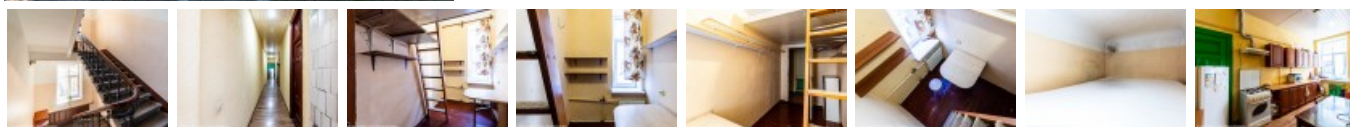

Izīrē istabu Rīgā, Centrā, Elizabetes iela

Fasādes māja, renovēta māja, slēgts pagalms, ieeja no ielas un pagalma, kāpņu telpa pēc kapitālā remonta, logi vērsti uz pagalma pusi, divstāvēgs, istaba izolēta, augstie griesti, centrālā apkure, plastikāta stikla pakešu logi, vanna, tualete, koplietošanas telpas, divguļamā gulta, datorgalds, uz 1 gadu, ar iespēju pagarināt līgumu, atbrīvots, projektā vēl pieejami dzīvokļi, stratēģiski izdevīga vieta, līdz trolejbusa pieturai 200 m, līdz autobusa pieturai 50 m, slēdzot īres līgumu, Jums būs jāmaksā par pirmo īres mēnesi, kā arī jāiemaksā drošības depozīts viena mēneša īres maksas apmērā, CITY REAL ESTATE ID - 514152

ID: **514152**
Tips: Istaba
Sub-tips: Komunālajā dzīvoklī
Cena: 100.00 EUR
Cena m2: 10 EUR
Platība: 10.00 m²
Istabas: 1
Stāvs: 3 no 6
Remonts: kosmētiskais remonts
Ērtības: ir ērtības
Mēbeles: daļēji mēbelēts