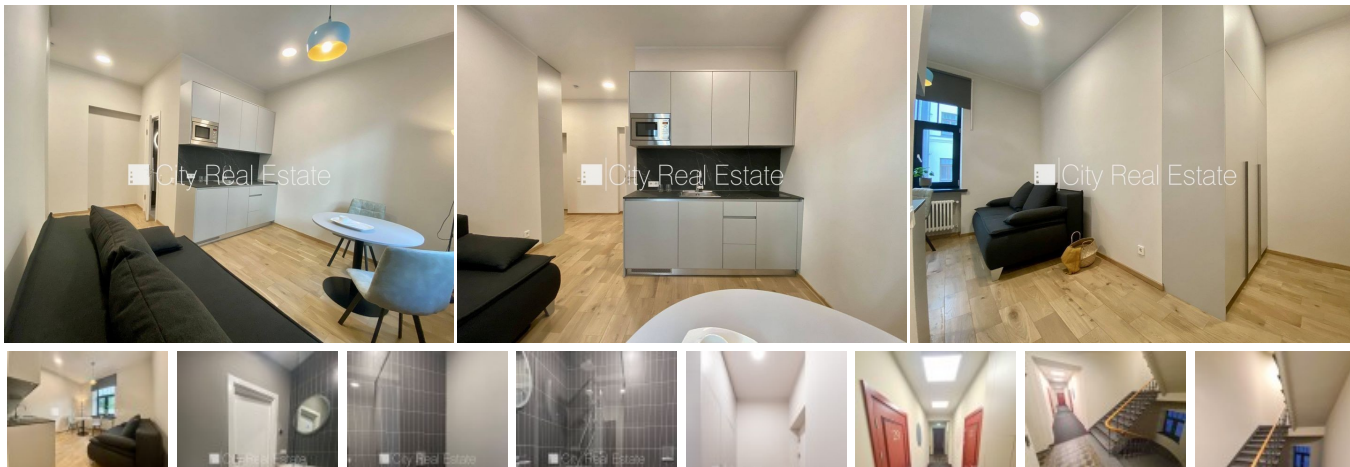

Izīrē dzīvokli Rīgā, Centrā, Dzirnavu iela

Pagalma ēka, renovēta māja, slēgts pagalms, ieeja no ielas un pagalma, ir lifts, kāpņu telpa pēc kapitālā remonta, logi vērsti uz pagalma pusi, studio tipa, virtuve apvienota ar istabu, augstie griesti, centrālā apkure, pilnā apdare, koka stikla pakešu logi, krāsotas sienas, jauna santehnika, parketa grīda, flīžu grīdas segums, sanitārais mezgls apvienots, dušas kabīne, tualete, iebūvēta virtuves iekārta, iebūvēti sienas skapji, izvelkamais stūra dīvāns, virtuves galds, krēsli, elektriskā plīts, tvaika nosūcējs, veļas mašīna, slēgta kāpņu telpa, izīrē ar visu bildēs redzamo aprīkojumu, uz 1 gadu, ar iespēju pagarināt līgumu, atbrīvo augustā, slēdzot īres līgumu, Jums būs jāmaksā par pirmo īres mēnesi, kā arī jāiemaksā drošības depozīts viena mēneša īres maksas apmērā, izvēloties šo īpašumu, komisijas maksa par starpniecības pakalpojumiem ir vienāda ar vienu pusi (50%) no šī īpašuma viena mēneša īres maksas, CITY REAL ESTATE ID - 513709

ID: **513709**
Tips: Dzīvoklis
Sub-tips: Pirmskara māja
Cena: 380.00 EUR
Cena m2: 15.2 EUR
Platība: 25.00 m²
Istabas: 1
Stāvs: 6 no 6
Remonts: kapitālais remonts
Ērtības: ir ērtības
Mēbeles: ir mēbelēts