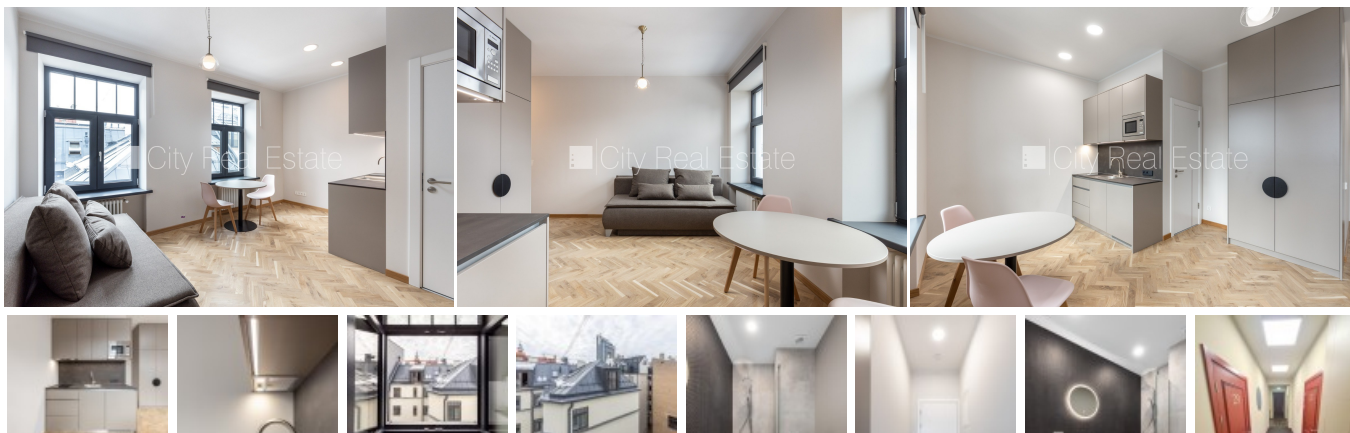

## Izīrē dzīvokli Rīgā, Centrā, Dzirnavu iela

Pagalma ēka, renovēta māja, slēgts pagalms, ieeja no ielas un pagalma, ir lifts, kāpņu telpa pēc kapitālā remonta, logi vērsti uz pagalma pusi, studio tipa, virtuve apvienota ar istabu, augstie griesti, centrālā apkure, pilnā apdare, koka stikla pakešu logi, krāsotas sienas, jauna santehnika, parketa grīda, flīžu grīdas segums, sanitārais mezgls apvienots, dušas kabīne, tualete, iebūvēta virtuves iekārta, iebūvēti sienas skapji, dīvāns, virtuves galds, krēsli, ledusskapis, elektriskā plīts, cepeškrāsns, tvaika nosūcējs, mikroviļņu krāsns, veļas mašīna, slēgta kāpņu telpa, izīrē ar visu bildēs redzamo aprīkojumu, atbrīvo februārī, slēdzot īres līgumu, Jums būs jāmaksā par pirmo īres mēnesi, kā arī jāiemaksā drošības depozīts viena mēneša īres maksas apmērā, izvēloties šo īpašumu, komisijas maksa par starpniecības pakalpojumiem ir vienāda ar vienu pusi (50%) no šī īpašuma viena mēneša īres maksas, CITY REAL ESTATE ID - 512879

ID: **512879**  
Tips: Dzīvoklis  
Sub-tips: Pirmskara māja  
Cena: 350.00 EUR  
Cena m<sup>2</sup>: 14 EUR  
Platība: 25.00 m<sup>2</sup>  
Istabas: 1  
Stāvs: 4 no 6  
Remonts: kapitālais remonts  
Ērtības: ir ērtības  
Mēbeles: ir mēbelēts