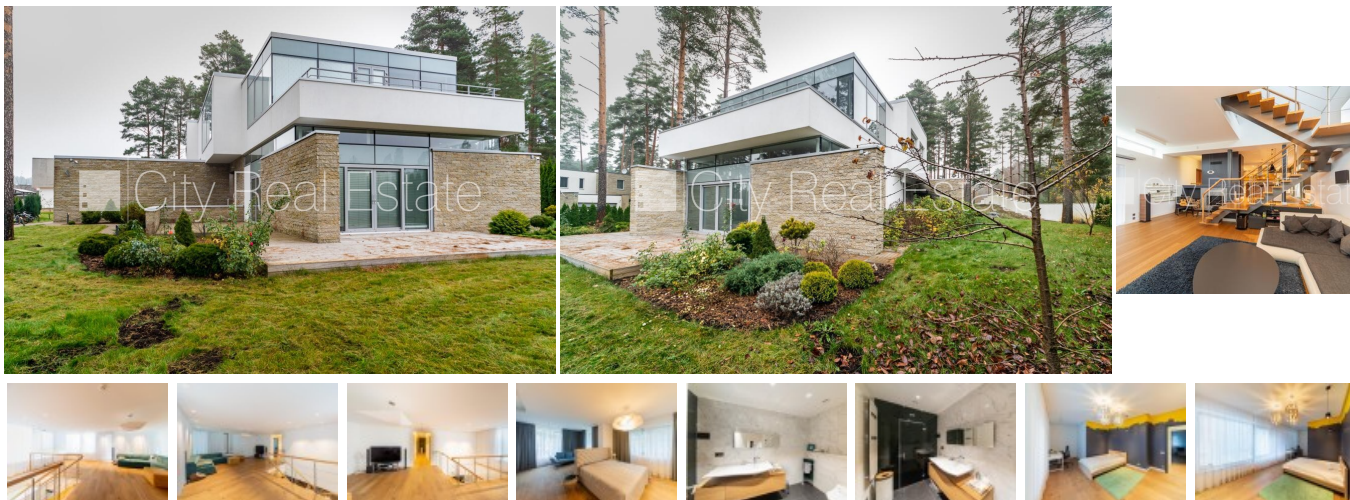

Pārdod māju Rīgas rajonā, Babītes pagastā, Parka aleja

Privātmāja, labiekārtota apzaļumota teritorija, iežogota teritorija, vieta automašīnai, terase, divstāvīgs, studio tipa, virtuve apvienota ar viesistabu, caurstaigājamas izolētas istabas, augstie griesti, kamīns, plastikāta stikla pakešu logi, lamināta parketa grīda, flīžu grīdas segums, trīs sanitārie mezgli, vanna, dušas kabīne, iebūvēta virtuves iekārta, stūra dīvāns, divguļamā gulta, televizors, ledusskapis, trauku mazgājamā mašīna, indukcijas plīts, cepeškrāsns, veļas mašīna, internets, atbrīvots, CITY REAL ESTATE ID - 512565

ID:	512565
Tips:	Māja
Sub-tips:	Privātmāja
Cena:	900000.00 EUR
Cena m2:	2142.86 EUR
Platība:	420.00 m ²
Istabas:	6
Stāvu skaits:	2
Remonts:	kapitālais remonts
Ērtības:	ir ērtības
Mēbeles:	ir mēbelēts

Kontakti: