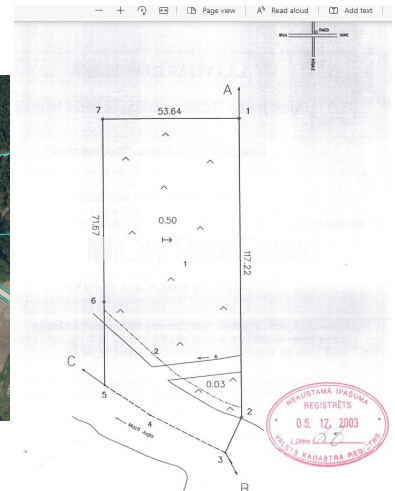

Pārdod zemi Ogres rajonā, Ikšķiles pils. lauku ter., Annas iela

Iespējama mazstāvu apbūve, zeme robežojas ar upi, zeme robežojas ar grants seguma ceļu, iespēja pieslēgties elektropadevei, netālu no galvenās šosejas, paaugstināts krasts, reģistrēts zemesgrāmatā, līdz tuvākajam rajona centram 5 km, CITY REAL ESTATE ID - 512071

ID:	512071
Tips:	Zeme
Sub-tips:	Apbūves gabals
Cena:	18000.00 EUR
Cena m2:	2.81 EUR
Zemes platība:	6400 m ²

Kontakti:

Edgars Priede, +371 27065516, edgars@cityreal.lv