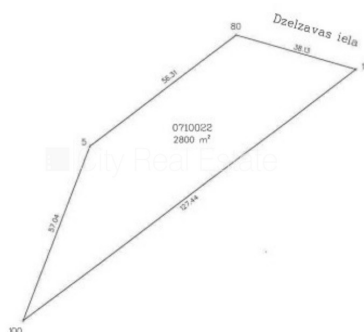

Pārdod zemi Rīgā, Purvciemā, Pūces iela

Iespējama mazstāvu apbūve, atļauts būvēt 7-9 stāvu ēku, atļauts būvēt 10-12 stāvu ēku, atļauts būvēt daudzstāvu daudzdzīvokļu ēku, atļauts būvēt daudzdzīvokļu ēku, zeme robežojas ar ielu, ir elektrība, ir gāze, pilsētas kanalizācija, pilsētas ūdens, nav apgrūtinājumu, reģistrēts zemesgrāmatā, par cenu iespējams vienoties, CITY REAL ESTATE ID - 511837

ID:	511837
Tips:	Zeme
Sub-tips:	Daudzstāvu apbūvei
Cena:	272000.00 EUR
Cena m2:	97.14 EUR
Zemes platība:	2800 m ²

Kontakti:

Edgars Priede, +371 27065516, edgars@cityreal.lv