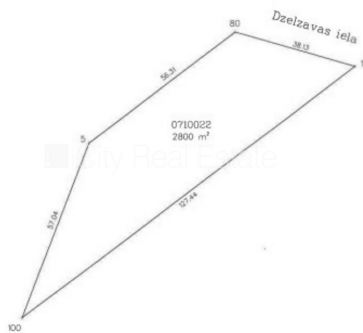

Pārdod zemi Rīgā, Purvciemā, Pūces iela

Iespējama mazstāvu apbūve, atļauts būvēt 7-9 stāvu ēku, atļauts būvēt 10-12 stāvu ēku, atļauts būvēt daudzstāvu daudzdzīvokļu ēku, atļauts būvēt daudzdzīvokļu ēku, zeme robežojas ar ielu, ir elektrība, ir gāze, pilsētas kanalizācija, pilsētas ūdens, nav apgrūtinājumu, reģistrēts zemesgrāmatā, par cenu iespējams vienoties, CITY REAL ESTATE ID - 511837

ID:	511837
Tips:	Zeme
Sub-tips:	Daudzstāvu apbūvei
Cena:	272000.00 EUR
Cena m2:	97.14 EUR
Zemes platība:	2800 m ²

Kontakti:

Edgars, +371 27065516, edgars@cityreal.lv