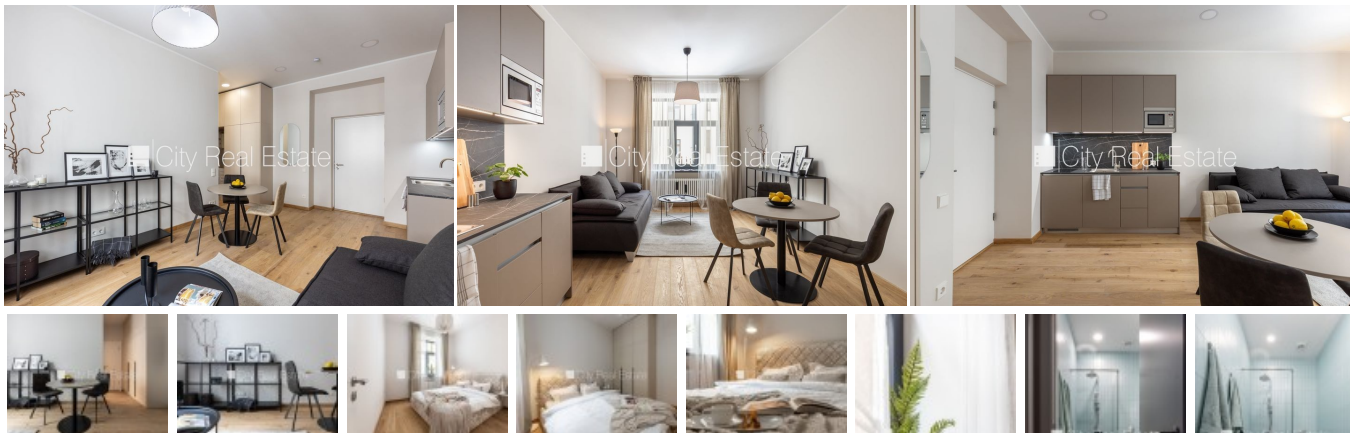

Izīrē dzīvokli Rīgā, Centrā, Dzirnavu iela

Pagalma ēka, renovēta māja, slēgts pagalms, ieeja no ielas un pagalma, ir lifts, kāpņu telpa pēc kapitālā remonta, logi vērsti uz pagalma pusi, studio tipa, virtuve apvienota ar istabu, augstie griesti, centrālā apkure, pilnā apdare, koka stikla pakešu logi, krāsotas sienas, jauna santehnika, parketa grīda, flīžu grīdas segums, sanitārais mezgls apvienots, dušas kabīne, tualete, iebūvēta virtuves iekārta, iebūvēti sienas skapji, dīvāns, gulta, virtuves galds, krēslī, ledusskapis, trauku mazgājamā mašīna, tvaika nosūcējs, mikroviļņu krāns, veļas mašīna, slēgta kāpņu telpa, izīrē ar visu bildēs redzamo aprīkojumu, atbrīvo septembrī, slēdzot īres līgumu, Jums būs jāmaksā par pirmo īres mēnesi, kā arī jāiemaksā drošības depozīts viena mēneša īres maksas apmērā, izvēloties šo īpašumu, komisijas maksa par starpniecības pakalpojumiem ir vienāda ar vienu pusi (50%) no šī īpašuma viena mēneša īres maksas, CITY REAL ESTATE ID - 510540

ID: **510540**
Tips: Dzīvoklis
Sub-tips: Pirmskara māja
Cena: 460.00 EUR
Cena m²: 11.5 EUR
Platība: 40.00 m²
Istabas: 2
Stāvs: 2 no 6
Remonts: kapitālais remonts
Ērtības: ir ērtības
Mēbeles: ir mēbelēts