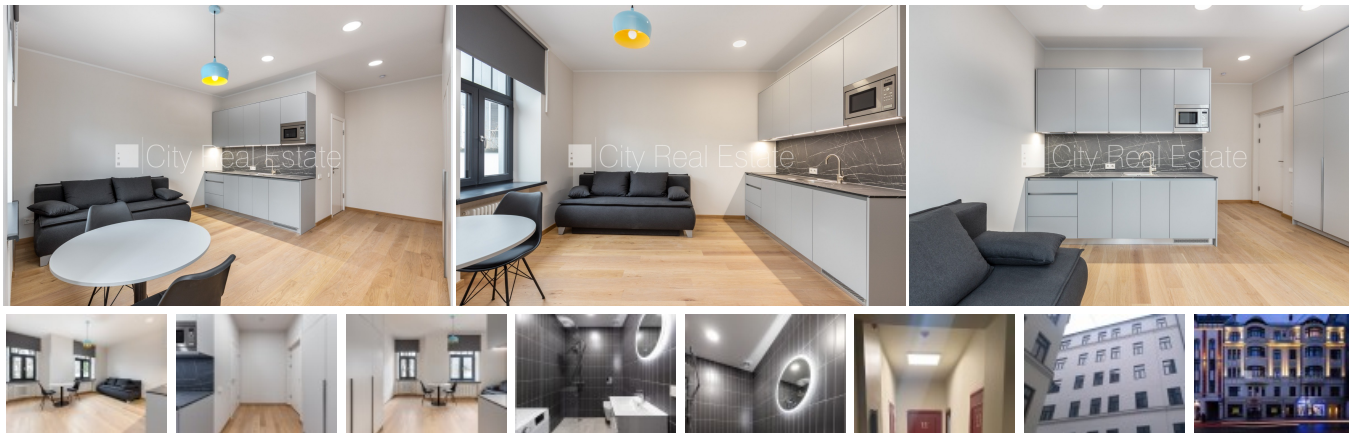

Izīrē dzīvokli Rīgā, Centrā, Dzirnavu iela

Pagalma ēka, renovēta māja, slēgts pagalms, ieeja no pagalma, ir lifts, kāpņu telpa pēc kapitālā remonta, logi vērsti uz pagalma pusi, studio tipa, virtuve apvienota ar istabu, augstie griesti, centrālā apkure, pilnā apdare, koka stikla pakešu logi, krāsotas sienas, jauna santehnika, parketa grīda, flīžu grīdas segums, sanitārais mezgls apvienots, dušas kabīne, tualete, iebūvēta virtuves iekārta, iebūvēti sienas skapji, dīvāns, ledusskapis, elektriskā plīts, tvaika nosūcējs, mikroviļņu krāsns, veļas mašīna, slēgta kāpņu telpa, izīrē ar visu bildēs redzamo aprīkojumu, atbrīvo septembrī, slēdzot īres līgumu, Jums būs jāmaksā par pirmo īres mēnesi, kā arī jāiemaksā drošības depozīts viena mēneša īres maksas apmērā, izvēloties šo īpašumu, komisijas maksa par starpniecības pakalpojumiem ir vienāda ar vienu pusi (50%) no šī īpašuma viena mēneša īres maksas, CITY REAL ESTATE ID - 510529

ID: **510529**
Tips: Dzīvoklis
Sub-tips: Pirmskara māja
Cena: 420.00 EUR
Cena m²: 15 EUR
Platība: 28.00 m²
Istabas: 1
Stāvs: 2 no 6
Remonts: kapitālais remonts
Ērtības: ir ērtības
Mēbeles: ir mēbelēts