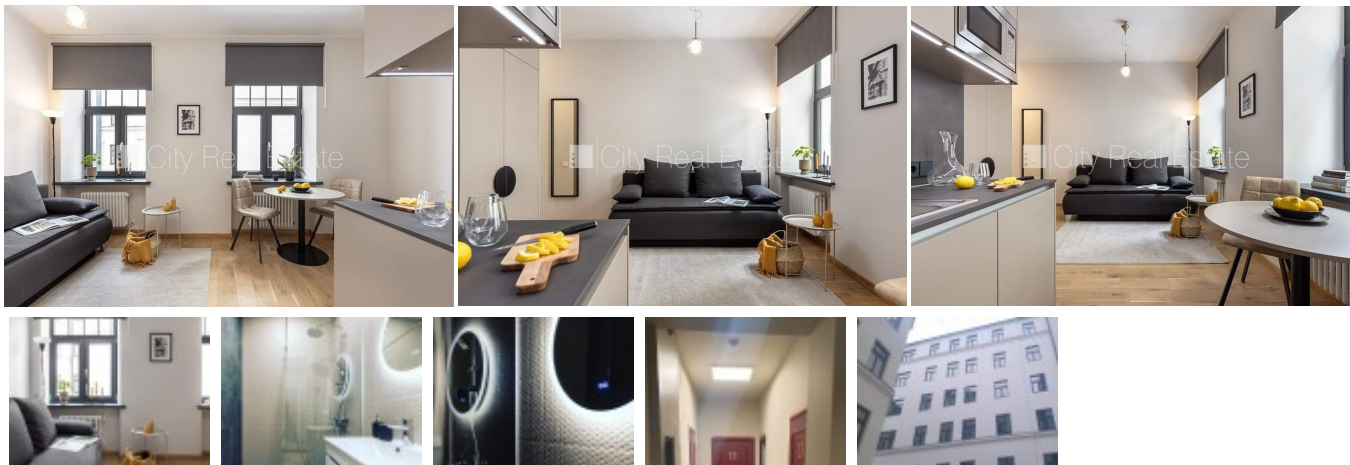

Izīrē dzīvokli Rīgā, Centrā, Dzirnavu iela

Pagalma ēka, renovēta māja, slēgts pagalms, ieeja no pagalma, luksuss apartamenti , ir lifts, kāpņu telpa pēc kapitālā remonta, logi vērsti uz pagalma pusi, studio tipa, virtuve apvienota ar istabu, augstie griesti, centrālā apkure, apkures skaitītāji, individuāla apkures sistēmas uzskaitē, pilnā apdare, koka stikla pakešu logi, krāsotas sienas, parketa grīda, flīžu grīdas segums, sanitārais mezgls apvienots, dušas kabīne, tualete, iebūvēta virtuves iekārta, iebūvēti sienas skapji, izvelkamais stūra dīvāns, virtuves galds, krēsli, ledusskapis, trauku mazgājamā mašīna, elektriskā plīts, tvaika nosūcējs, mikroviļņu krāsns, veļas mašīna, slēgta kāpņu telpa, izīrē ar visu bildēs redzamo aprīkojumu, atbrīvots, projektā vēl pieejami dzīvokļi 20 gab., slēdzot īres līgumu, Jums būs jāmaksā par pirmo īres mēnesi , kā arī jāiemaksā drošības depozīts viena mēneša īres maksas apmērā, izvēloties šo īpašumu, komisijas maksa par starpniecības pakalpojumiem ir vienāda ar vienu pusi (50%) no šī īpašuma viena mēneša īres maksas, CITY REAL ESTATE ID - 509458

ID:	509458
Tips:	Dzīvoklis
Sub-tips:	Pirmskara māja
Cena:	400.00 EUR
Cena m2:	16 EUR
Platība:	25.00 m ²
Istabas:	1
Stāvs:	5 no 6
Remonts:	kapitālais remonts
Ērtības:	ir ērtības
Mēbeles:	ir mēbelēts

Kontakti: