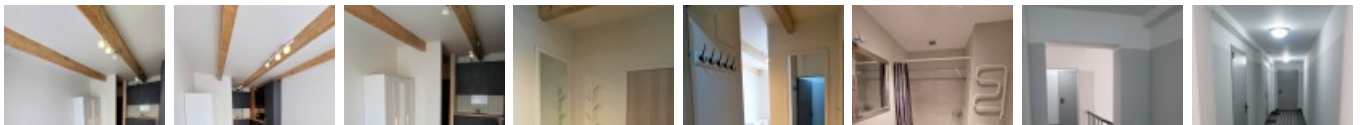

Izīrē dzīvokli Rīgā, Centrā, Lāčplēša iela

Pagalma ēka, studio tipa, virtuve apvienota ar istabu 20 m<sup>2</sup>, plastikāta stikla pakešu logi, jauna santehnika, lamināta parketa grīda, sanitārais mezgls apvienots, vanna, iebūvēta virtuves iekārta, CITY REAL ESTATE ID - 509409

ID: **509409**  
Tips: Dzīvoklis  
Sub-tips: Pirmskara māja  
Cena: 550.00 EUR  
Cena m<sup>2</sup>: 27.5 EUR  
Platība: 20.00 m<sup>2</sup>  
Istabas: 1  
Stāvs: 5 no 5  
Remonts: kapitālais remonts  
Ērtības: ir ērtības  
Mēbeles: ir mēbelēts