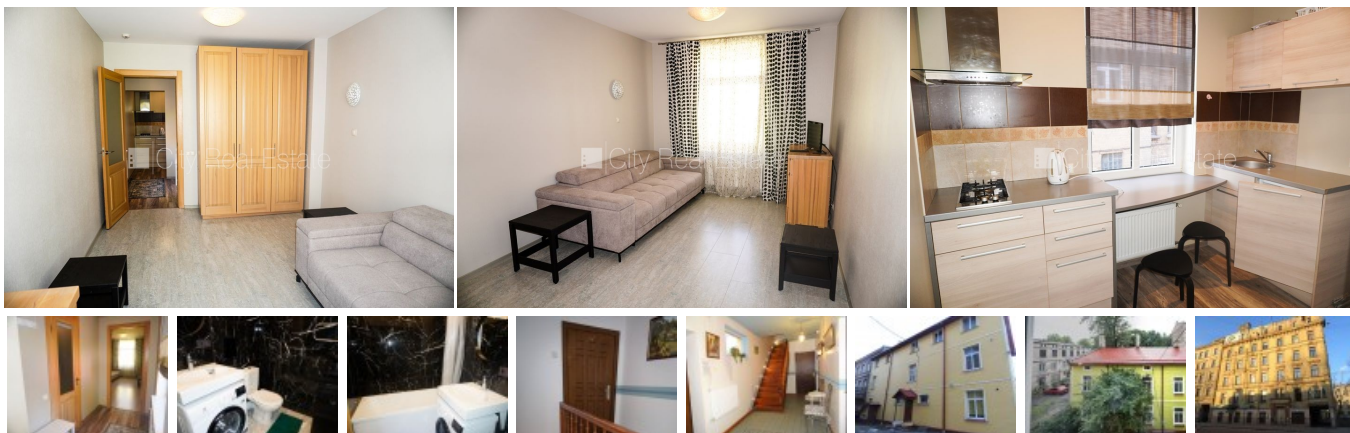

Izīrē dzīvokli Rīgā, Centrā, Matīsa iela

Pagalma ēka, renovēta māja, labiekārtota apzaļumota teritorija, slēgts pagalms, iespēja nomāt autostāvvietu, ieeja no pagalma, logi vērsti uz pagalma pusi, istaba izolēta, virtuve, centrālā apkure, pilnā apdare, plastikāta stikla pakešu logi, metāla durvis, izlīmētas tapetes, krāsotas sienas, jauna santehnika, lamināta parketa grīda, flīžu grīdas segums, sanitārais mezgls apvienots, dušas kabīne, tualete, iebūvēta virtuves iekārta, dīvāns, virtuves galds, krēslī, skapis, televizors, ledusskapis, gāzes plīts, tvaika nosūcējs, veļas mašīna, slēgta kāpņu telpa, izīrē ar visu bildēs redzamo aprīkojumu, atbrīvots, projektā vēl pieejami dzīvokļi 2 gab., slēdzot īres līgumu, Jums būs jāmaksā par pirmo īres mēnesi, kā arī jāiemaksā drošības depozīts viena mēneša īres maksas apmērā, izvēloties šo īpašumu, komisijas maksa par starpniecības pakalpojumiem ir vienāda ar vienu pusi (50%) no šī īpašuma viena mēneša īres maksas, CITY REAL ESTATE ID - 508645

ID: **508645**
 Tips: Dzīvoklis
 Sub-tips: Pirmskara māja
 Cena: 340.00 EUR
 Cena m2: 9.71 EUR
 Platība: 35.00 m²
 Istabas: 1
 Stāvs: 2 no 3
 Remonts: kapitālais remonts
 Ērtības: ir ērtības
 Mēbeles: ir mēbelēts