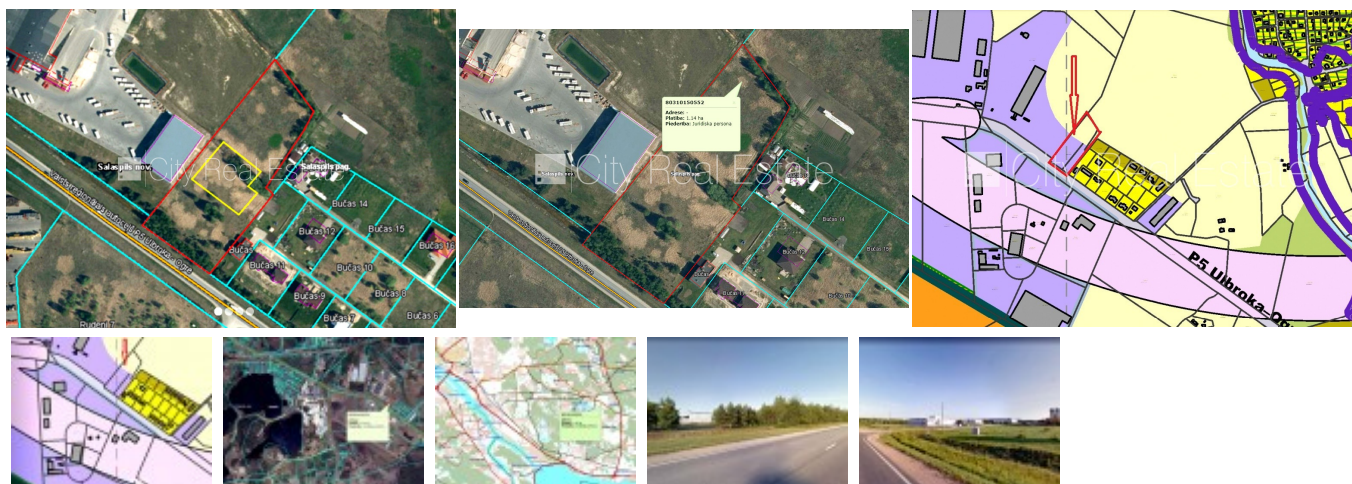

Pārdod zemi Rīgas rajonā, Stopiņos

Zeme īpašumā, intensitāte 150 %, jauka darījumu iestāžu un ražošanas objektu apbūves teritorija, atbrīvots, zeme paredzēta komercapbūvei, atļauts būvēt ražošanas telpas, atļauts būvēt četru stāvu ēku, komercapbūvei ar atļauju būvēt degvielas uzpildes staciju, zeme robežojas ar lielceļu, blakus dzelzceļš, plānota elektrības pieslēguma ierīkošana, plānots iebraucamo ceļu izbūve, autoceļa aizsargjosla, līdz pilsētas centram 17 km, līdz Rīgai 5 km, stratēģiski izdevīga vieta, CITY REAL ESTATE ID - 508208

ID:	508208
Tips:	Zeme
Sub-tips:	Rūpniecības zeme
Cena:	29000.00 EUR
Cena m2:	2.54 EUR
Zemes platība:	11400 m ²

Kontakti:

Dainars Bernics, +371 24606438, dainars@cityreal.lv