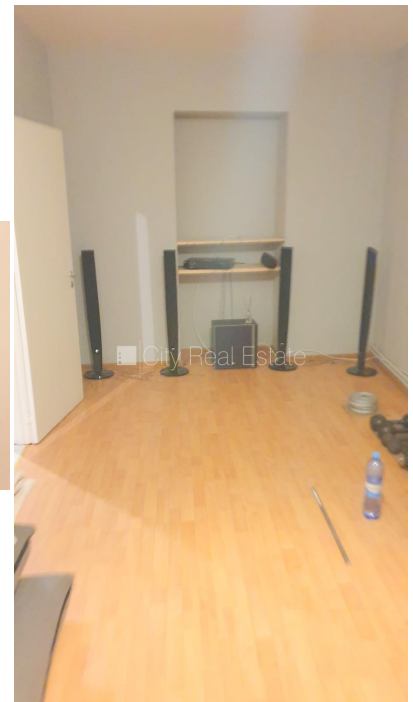

Izīrē dzīvokli Rīgā, Centrā, Matīsa iela

Pagalma ēka, renovēta māja, slēgts pagalms, iespēja nomāt autostāvvietu, ieeja no pagalma, kāpņu telpa pēc kosmētiskā remonta, logi vērsti uz pagalma pusi, viena istaba izolēta, virtuve, augstie griesti, centrālā apkure, boilers karstajam ūdenim, pilnā apdare, plastikāta stikla pakešu logi, krāsotas sienas, lamināta parketa grīda, flīžu grīdas segums, sanitārais mezgls apvienots, dušas kabīne, tualete, iebūvēta virtuves iekārta, gāzes plīts, slēgta kāpņu telpa, izīrē ar visu bildēs redzamo aprīkojumu, atbrīvots, slēdzot īres līgumu, Jums būs jāmaksā par pirmo īres mēnesi, kā arī jāiemaksā drošības depozīts viena mēneša īres maksas apmērā, izvēloties šo īpašumu, komisijas maksa par starpniecības pakalpojumiem ir vienāda ar vienu pusi (50%) no šī īpašuma viena mēneša īres maksas, CITY REAL ESTATE ID - 508124